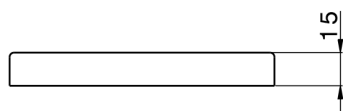

## Porta sapone VITA\_VI090490

MODELLO **VI090490**

Porta sapone, in resina

FINITURE DISPONIBILI

CARATTERISTICHE

2026-05-18