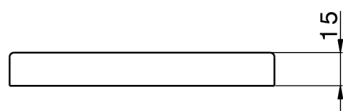

Porta sapone VITA_VI090490

MODELLO **VI090490**

Porta sapone, in resina

FINITURE DISPONIBILI

4Q 4Q Bianco Opaco

CARATTERISTICHE

2026-07-02