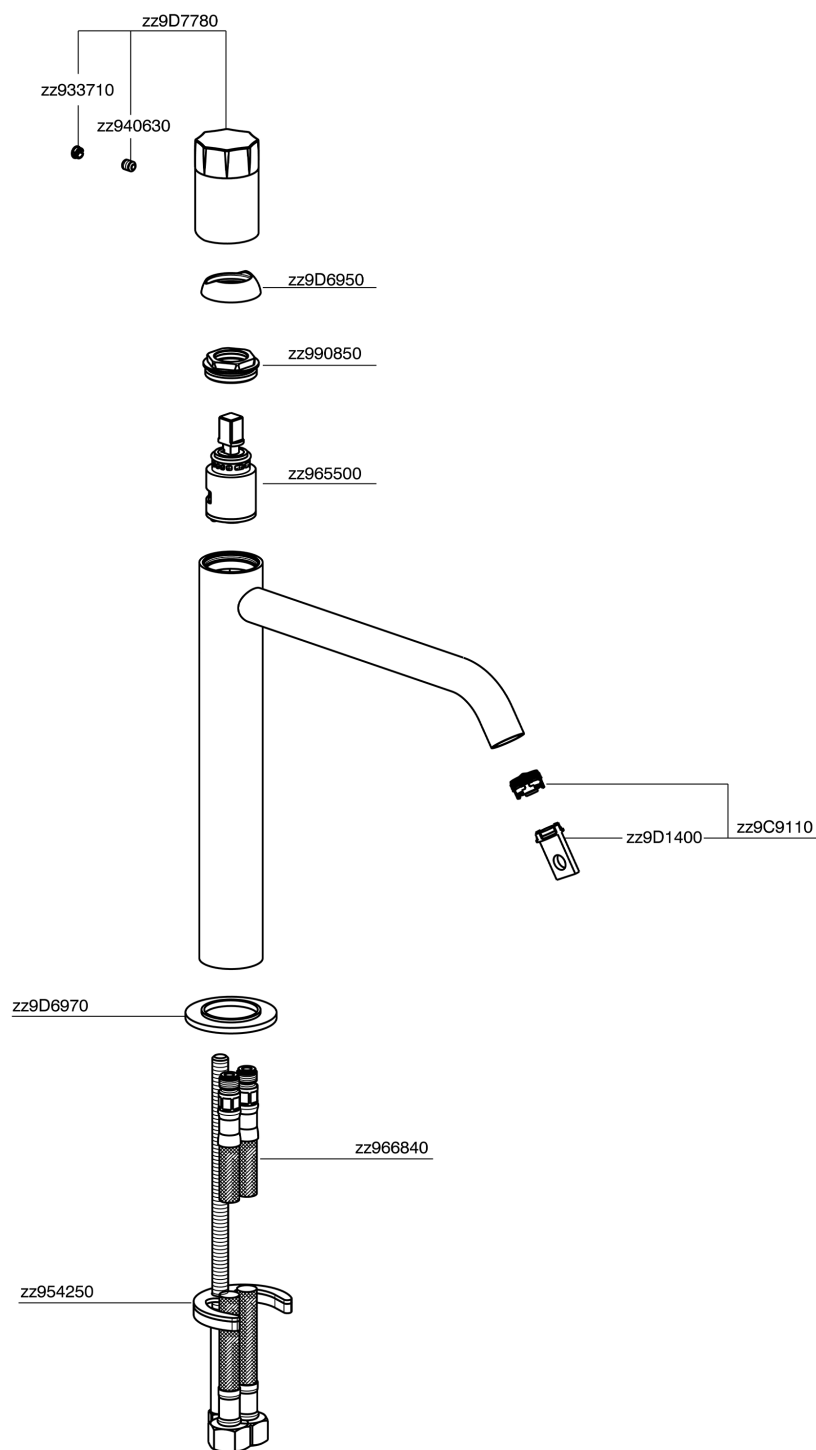

## Miscelatore monocomando lavabo alto MARBLE X32\_X5003544

X5003544

<https://www.cisal.it/miscelatore-monocomando-lavabo-alto-marble-x32-x5003544>

2026-06-11