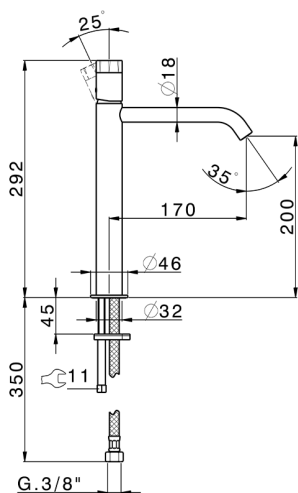

## Miscelatore monocomando lavabo alto MARBLE X32\_X5003544

MODELLO **X5003544**

Miscelatore monocomando lavabo alto, senza scarico automatico, flex inox G.3/8", con leva marmo, Inox AISI 316L

FINITURE DISPONIBILI

**5X** 5X Inox Spazzolato/Marmo Nero Marquina

CARATTERISTICHE

Ricambio Cartuccia **ZZ96550000**

**Cartuccia Monocomando 25 mm**

## Miscelatore monocomando lavabo alto MARBLE X32\_X5003544

X5003544

<https://www.cisal.it/miscelatore-monocomando-lavabo-alto-marble-x32-x5003544>

2026-06-12