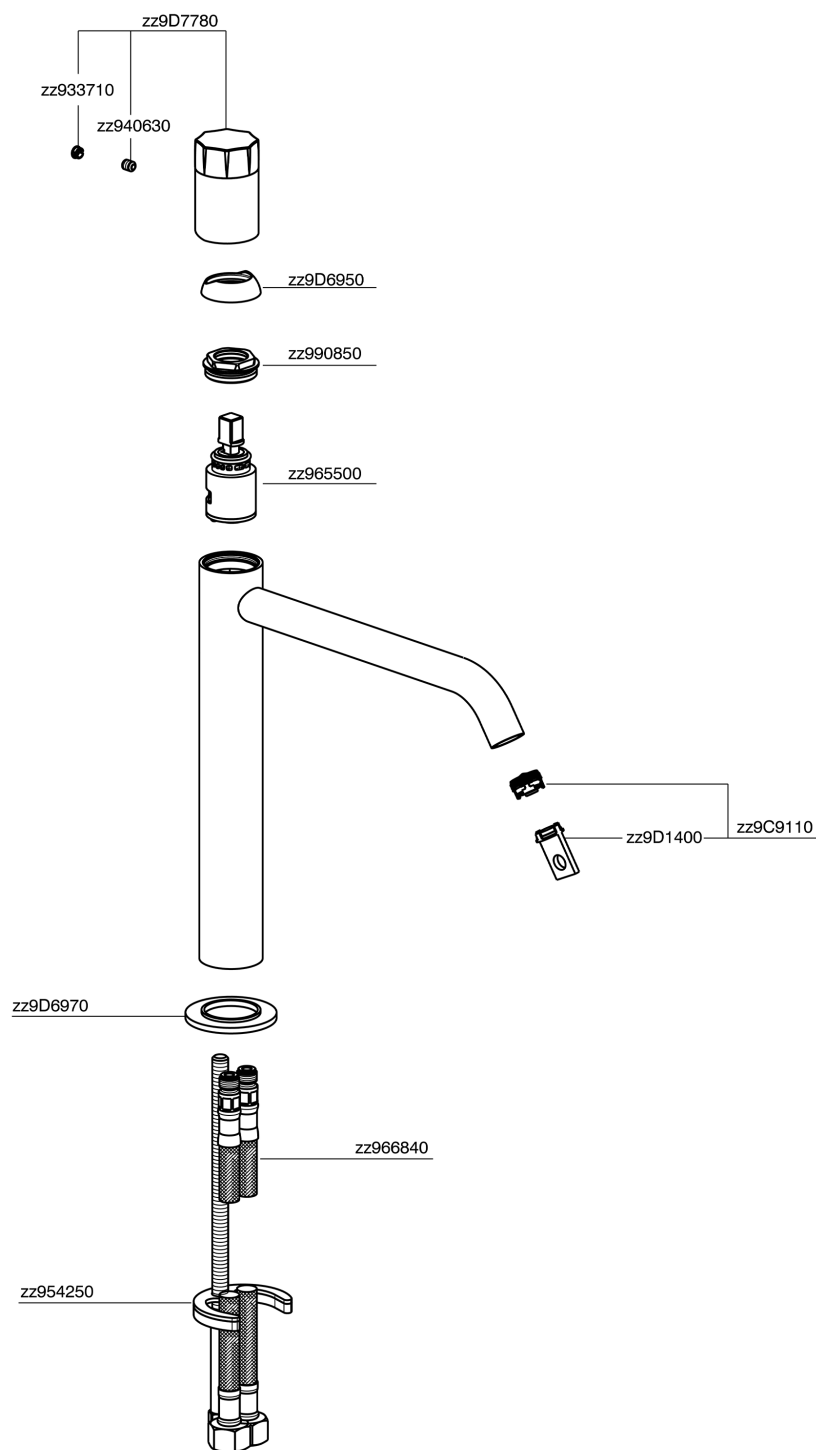

## Miscelatore monocomando lavabo alto MARBLE X32\_X5003544

MODELLO **X5003544**

Miscelatore monocomando lavabo alto, senza scarico automatico, flex inox G.3/8", con leva marmo, Inox AISI 316L

FINITURE DISPONIBILI

**5X** 5X Inox Spazzolato/Marmo Nero Marquina

CARATTERISTICHE

Ricambio Cartuccia **ZZ96550000**

**Cartuccia Monocomando 25 mm**

## Miscelatore monocomando lavabo alto MARBLE X32\_X5003544

X5003544

<https://www.cisal.it/miscelatore-monocomando-lavabo-alto-marble-x32-x5003544>

2026-06-12