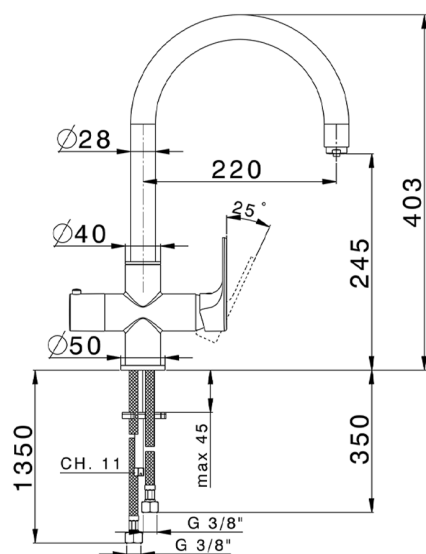

Miscelatore monocomando lavello Cooking100 KITCHEN_A3001005

MODELLO **A3001005**

Miscelatore monocomando lavello Cooking100, con rubinetto apertura acqua 100°, bocca girevole, senza boiler, flex inox G.3/8"

FINITURE DISPONIBILI

CARATTERISTICHE

Ricambio Cartuccia **ZZ94034000**

Cartuccia Monocomando 35 mm

EcoStop

Con il Dispositivo EcoStop l'apertura dell'acqua avviene con un punto duro al 50% circa della portata. Un fermo a metà apertura, da vincere con una leggera forza solo e soltanto quando ci sia una reale necessità di richiesta d'acqua alla massima portata. Ciò permette di consumare fino al 50% in meno di acqua.