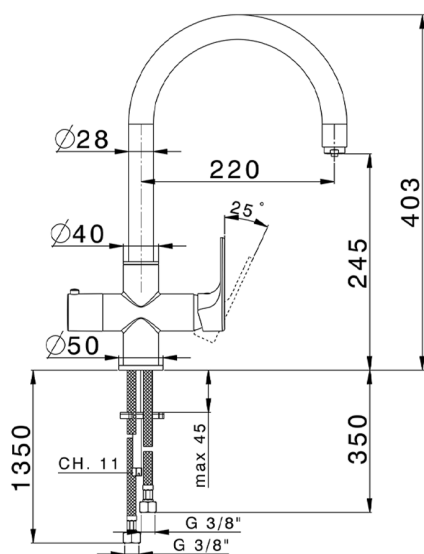

## Miscelatore monocomando lavello Cooking100 KITCHEN\_A3001005

MODELLO **A3001005**

Miscelatore monocomando lavello Cooking100, con rubinetto apertura acqua 100°, bocca girevole, senza boiler, flex inox G.3/8"

FINITURE DISPONIBILI

CARATTERISTICHE

Ricambio Cartuccia **ZZ94034000**

**Cartuccia Monocomando 35 mm**

### EcoStop

Con il Dispositivo EcoStop l'apertura dell'acqua avviene con un punto duro al 50% circa della portata. Un fermo a metà apertura, da vincere con una leggera forza solo e soltanto quando ci sia una reale necessità di richiesta d'acqua alla massima portata. Ciò permette di consumare fino al 50% in meno di acqua.