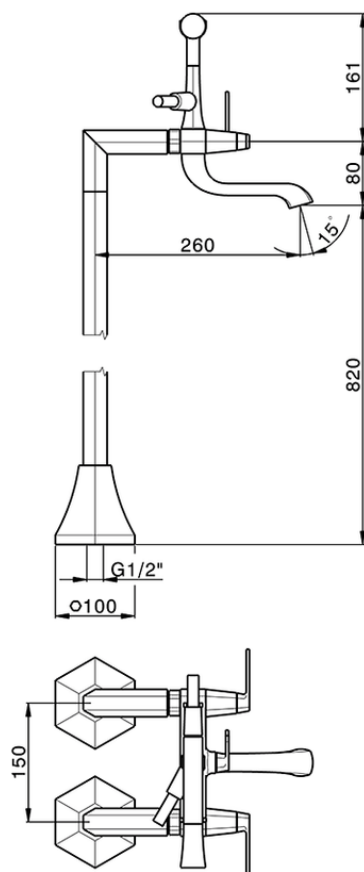

Miscelatore vasca su colonne pavimento CHERIE_CF004200

CF004200

<https://www.cisal.it/miscelatore-vasca-su-colonne-pavimento-cherie-cf004200>

2026-05-28