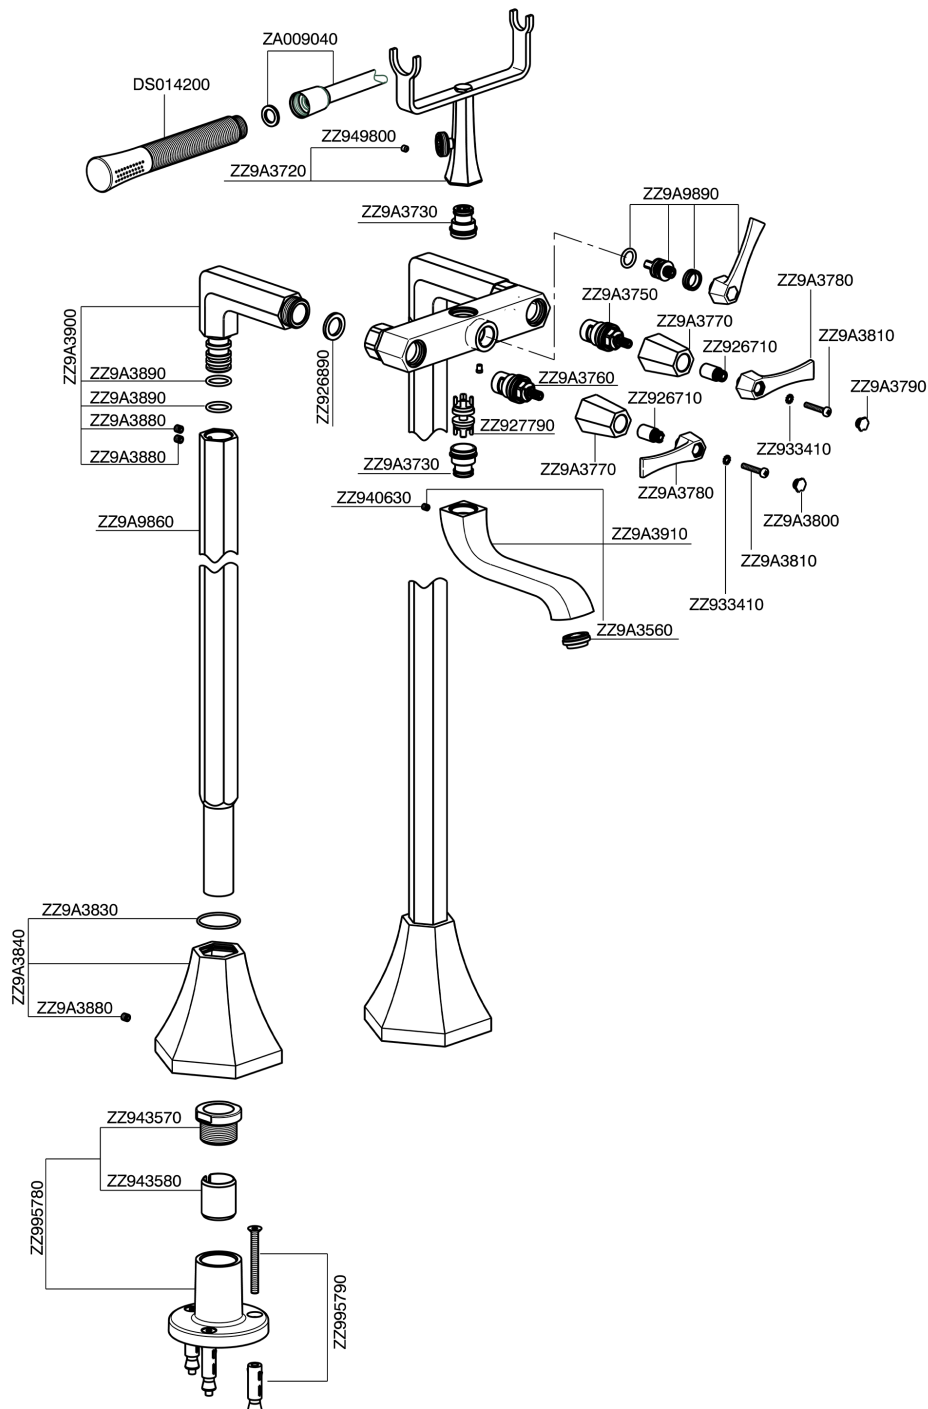

Miscelatore vasca su colonne pavimento CHERIE_CF004200

CF004200

<https://www.cisal.it/miscelatore-vasca-su-colonne-pavimento-cherie-cf004200>

2026-04-13