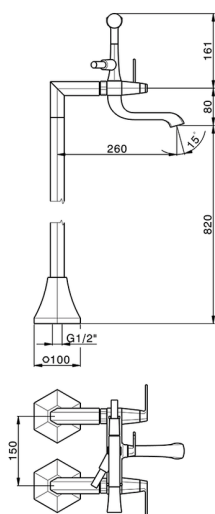

FINITURE DISPONIBILI

- **6T** 6T Cromo/Nero Opaco
- **7C** 7C Oro/Nero Opaco
- **7D** 7D Nichel Lucido/Nero Opaco
- **7E** 7E Oro Rosa/Nero Opaco