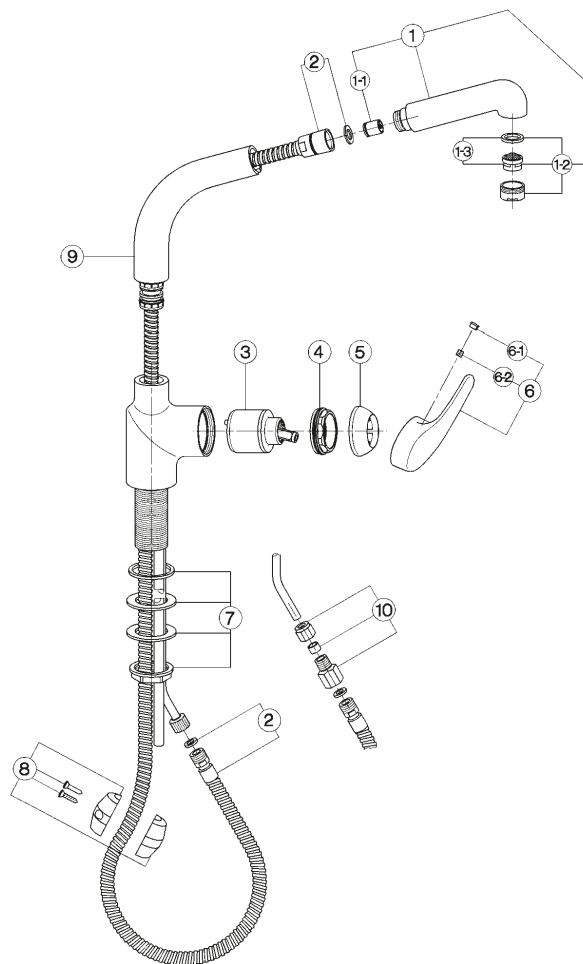

bar	PORTATA BOCCA DI EROGAZIONE * SPOUT FLOW RATE DURCHFLOß WANNENEINLAUF DEBIT BEC DEVERSEUR l/min.
0,5	4
1	6
2	8,5
3	11
4	13
5	14,5

* con resistenza silenziosa della classe di portata A (15 l/min. a 3 bar)
with hydraulic resistance of flow rate class A (15 l/min. at 3 bar)
mit geräuscharmen Widerstand der Durchflußklasse A (15 l/min. bei 3 bar)
avec aérateurs classe A (15 l/min. à 3 bar)

NR.	DESCRIZIONE DESCRIPTION BESCHREIBUNG DESCRIPTION	N. CODICE CODE NO. WERKSNR. NR. CODE	NR.	DESCRIZIONE DESCRIPTION BESCHREIBUNG DESCRIPTION	N. CODICE CODE NO. WERKSNR. NR. CODE	NR.	DESCRIZIONE DESCRIPTION BESCHREIBUNG DESCRIPTION	N. CODICE CODE NO. WERKSNR. NR. CODE
1	Doccia estraibileavello con valvola Handspray with valve Herausziehbare Brause Douchette ext. évier	ZZ 92833 0	4	Chiodo bloccaggio cartuccia piccola Nut for mixing valve small Mutter f/Kartusche Ecrou pour cartouche	ZZ 92603 0	8	Peso pianto completo Lead weight Biegevidt kpl Poids en plomb	ZZ 92775 0
1-1	Valvola anti-ritorno Ø15 per doccia Back-flow valve Ø15 Durchflußverhinderer Ø15 Clapet anti-retour Ø15	ZZ 92956 0	5	Capricartuccia con idrogrammi Escalcheon cartridge with idogram Abdeckkappe mit Idogramm Couverte-cartouche avec idogramme	ZZ 92716 0	9	Cannaavello doccia estraibile Spout basin mixer with extractable shower Auslauf-Röhr-Herausziehbare HB Bec évier douchette extractible	ZZ 92832 0
1-2	Aeratore M.24x1 IA Mousseur M.24x1 IA Perlator M.24x1 IA Mousseur M.24x1 IA	ZZ 92836 0	6	Lever "EU" Hebel "EU" Lever "EU"	ZZ 92857 0	10	Nipples Ø8 x M.15x1 (fino al 1995) Nipples Ø8 x M.15x1 (until 1995) Nippel Ø8 x M.15x1 (bis 1995) Nipples Ø8 x M.15x1 (jusqu'au 1995)	ZZ 92062 0
1-3	Cartuccia per aeratore M. 24x1 Mousseur cartridge M.24x1 Kart. f/Perlator M.24x1 Cartouche x mousseur M.24x1	ZZ 92695 0	6-1	Placchetta per leva Cap for lever Abdeckkappe f/Hebel Flaquette levier	ZZ 92710 0			
2	Flessibile 150 cm Ø14 1/2" ON x M.15x1 Flex 150 cm Ø14 1/2" ON x M.15x1 Brausschlauch 150 cm Ø14 1/2" x M.15x1 Flex 150 cm Ø14 1/2" ON x M.15x1	ZZ 92774 0	6-2	Grano punta piano inox M.6x6 Screw stainless steel M.6x6 Meterschraube M.6x6 Vis speciale inox M.6x6	ZZ 92645 0			
3	Cartuccia monocomando Mixing valve Kartusche Cartouche mitigeurs	ZZ 95273 0	7	Set installazione monocomando estraibile Installation set single lever Befestigungsset Set installation	ZZ 92879 0			

EU.16

EU001570

<https://www.cisal.it/miscelatore-monocomandoavello-docc-estraibile-kitchen-eu001570>

2026-05-02