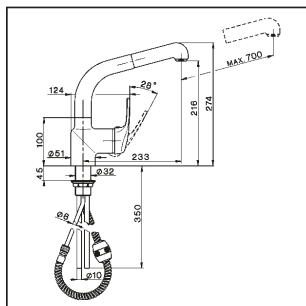

Miscelatore monocomandoavello docc. estraibile KITCHEN_EU001570

cisal

EU 00157

- Monocomandoavello
- Single lever sink mixer
- Einhand-Spültischbatterie
- Mitigeur évier