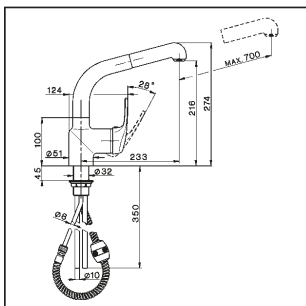

Miscelatore monocomandoavello docc. estraibile KITCHEN_EU001570

cisal

EU 00157

- Monocomandoavello
- Single lever sink mixer
- Einhand-Spültischbatterie
- Mitigeur évier