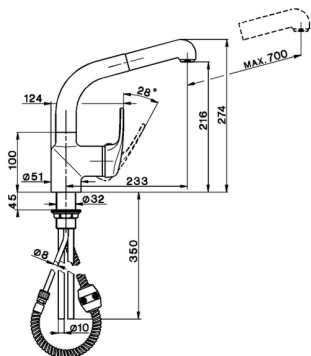

CARATTERISTICHE

Ricambio Cartuccia **ZZ95274000**

**Cartuccia Monocomando 40 mm**