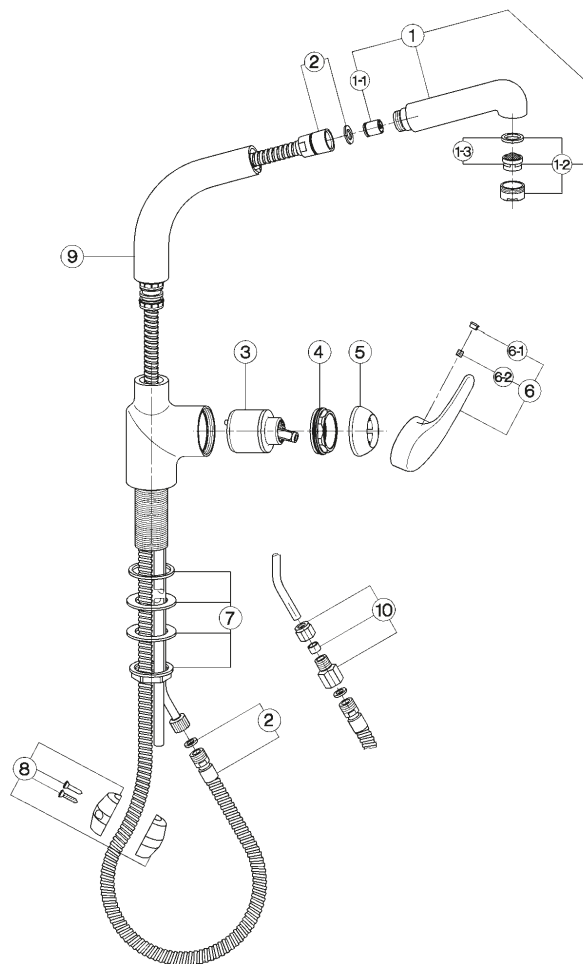

bar	PORTATA BOCCA DI EROGAZIONE * SPOUT FLOW RATE DURCHFLOß WANNENEINLAUF DEBIT BEC DEVERSEUR l/min.
0,5	4
1	6
2	8,5
3	11
4	13
5	14,5

* con resistenza silenziosa della classe di portata A (15 l/min. a 3 bar)
with hydraulic resistance of flow rate class A (15 l/min. at 3 bar)
mit geräuscharmen Widerstand der Durchflußklasse A (15 l/min. bei 3 bar)
avec aérateurs classe A (15 l/min. à 3 bar)

NR.	DESCRIZIONE DESCRIPTION BESCHREIBUNG DESCRIPTION	N. CODICE CODE NO. WERKSNR. NR. CODE	NR.	DESCRIZIONE DESCRIPTION BESCHREIBUNG DESCRIPTION	N. CODICE CODE NO. WERKSNR. NR. CODE	NR.	DESCRIZIONE DESCRIPTION BESCHREIBUNG DESCRIPTION	N. CODICE CODE NO. WERKSNR. NR. CODE
1	Doccia estraibileavello con valvola Handspray with valve Herausziehbare Brause Douchette extr. évier	ZZ 92833 0	4	Chiodo bloccaggio cartuccia piccola Nut for mixing valve small Mutter f/Kartusche Ecrou pour cartouche	ZZ 92603 0	8	Peso pianto completo Lead weight Bleigewicht kpl Poids en plomb	ZZ 92775 0
1-1	Valvola anti-ritorno Ø15 per doccia Back-flow valve Ø15 Durchflußverhinderer Ø15 Clapet anti-retour Ø15	ZZ 92956 0	5	Capricartuccia con idrogrammi Escalcheon cartridge with ideogram Abdeckkappe mit Ideogramm Couverte-cartouche avec ideogramme	ZZ 92716 0	9	Cannaavello doccia estraibile Spout basin mixer with extractable shower Auslauf-Röhr-Herausziehbare HB Bec évier douchette extractible	ZZ 92832 0
1-2	Aeratore M.24x1 IA Mousseur M.24x1 IA Perlator M.24x1 IA Mousseur M.24x1 IA	ZZ 92836 0	6	Lever "EU" Hebel "EU" Lever "EU"	ZZ 92857 0	10	Nipples Ø8 x M.15x1 (fino al 1995) Nipples Ø8 x M.15x1 (until 1995) Nippel Ø8 x M.15x1 (bis 1995) Nipples Ø8 x M.15x1 (jusqu'au 1995)	ZZ 92062 0
1-3	Cartuccia per aeratore M. 24x1 Mousseur cartridge M.24x1 Kart. f/Perlator M.24x1 Cartouche x mousseur M.24x1	ZZ 92695 0	6-1	Placchetta per leva Cap for lever Abdeckkappe f/Hebel Flaquette levier	ZZ 92710 0			
2	Flessibile 150 cm Ø14 1/2" ON x M.15x1 Flex 150 cm Ø14 1/2" ON x M.15x1 Brausschlauch 150 cm Ø14 1/2" x M.15x1 Flex 150 cm Ø14 1/2" ON x M.15x1	ZZ 92774 0	6-2	Grano punta piano inox M.6x6 Screw stainless steel M.6x6 Meterschraube M.6x6 Vis speciale inox M.6x6	ZZ 92645 0			
3	Cartuccia monocomando Mixing valve Kartusche Cartouche mitigeurs	ZZ 95273 0	7	Set installazione monocomando estraibile Installation set single lever Befestigungsset Set installation	ZZ 92879 0			

EU.16

EU001570

<https://www.cisal.it/miscelatore-monocomandoavello-docc-estraibile-kitchen-eu001570>

2026-05-02