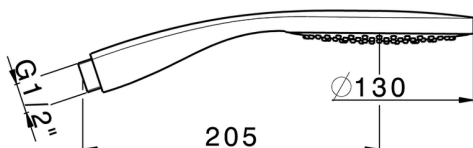

## Doccetta SHOWER\_DS014330

MODELLO **DS014330**

Doccetta, monogetto D.130 mm in ABS

FINITURE DISPONIBILI

CARATTERISTICHE

2026-05-25