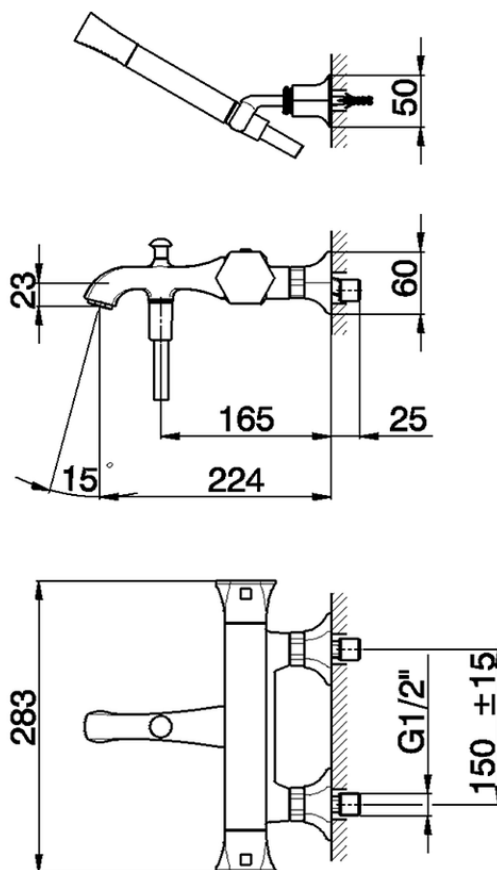

Miscelatore termostatico vasca completo CHERIE_CED27010

CED27010

<https://www.cisal.it/miscelatore-termostatico-vasca-completo-cherie-ced27010>

2026-06-10