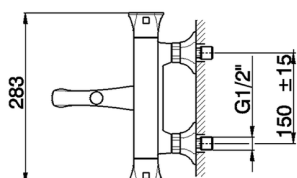

FINITURE DISPONIBILI

- **21** 21 Cromo
- **24** 24 Oro
- **2B** 2B Nichel Lucido
- **7E** 7E Oro Rosa/Nero Opaco