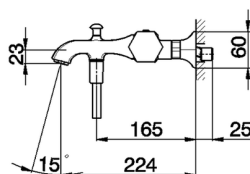

Miscelatore termostatico vasca completo CHERIE_CED27010

MODELLO **CED27010**

Miscelatore termostatico vasca completo, supporto doccia snodato murale, doccia monogetto Chérie in Ottone, flessibile liscio SUPREME 150 cm

FINITURE DISPONIBILI

-  **21** 21 Cromo
-  **24** 24 Oro
-  **2B** 2B Nichel Lucido
-  **7E** 7E Oro Rosa/Nero Opaco

CARATTERISTICHE

Ricambio Cartuccia **22.04A.AR - ZZ97279004**

Cartuccia Termostatica Argo 2 (filtro lungo)