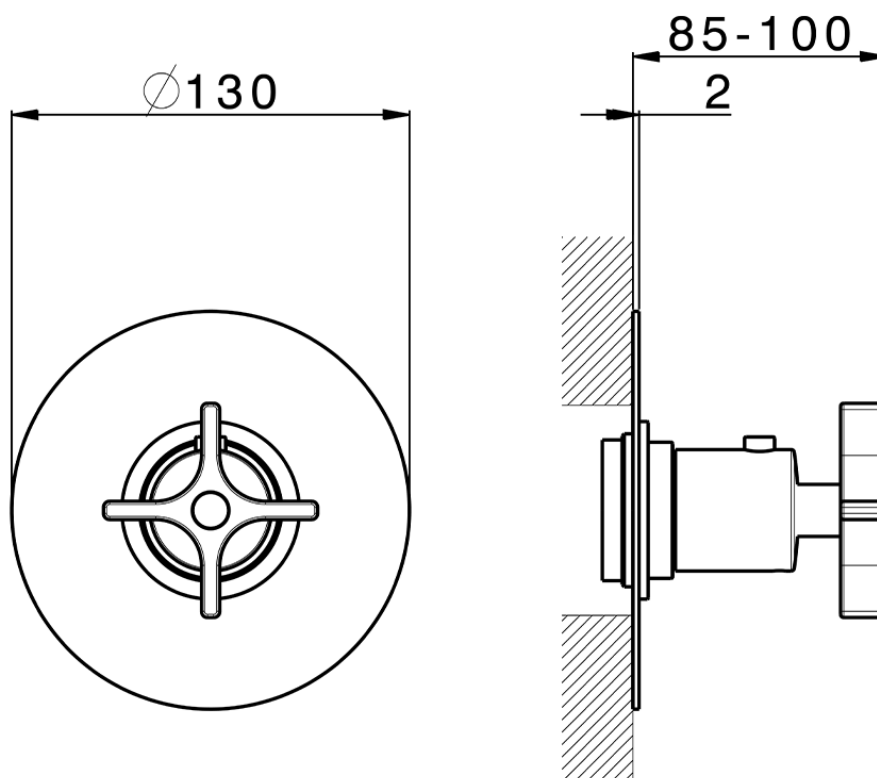

Parte esterna termostatico doccia incasso GRACE_GS007200

GS007200

<https://www.cisal.it/parte-esterna-termostatico-doccia-incasso-grace-gs007200>

Piastra/Plate/Plaque/Platte/Placa

2-3mm: XX 25-40 YY 76-91

10mm: XX 16-31 YY 65-80

ZA007221

<https://www.cisal.it/parte-incasso-termostatico-3-4-incasso-za007221>

2026-05-03