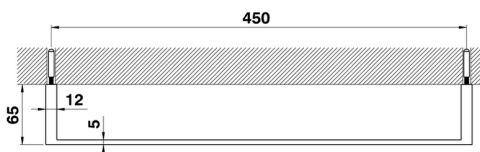

Porta salviette ACCESSORI BAGNO_QU090105

MODELLO **QU090105**

Porta salviette

FINITURE DISPONIBILI

-  **21** 21 Cromo
-  **2B** 2B Nichel Lucido
-  **2F** 2F Nichel Spazzolato
-  **2Q** 2Q Black Titanium
-  **40** 40 Nero Opaco
-  **4Q** 4Q Bianco Opaco