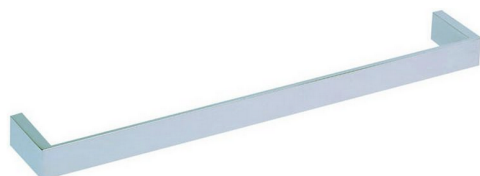

Porta salviette ACCESSORI BAGNO_QU090105

MODELLO **QU090105**

Porta salviette

FINITURE DISPONIBILI

-  **21** 21 Cromo
-  **2B** 2B Nichel Lucido
-  **2F** 2F Nichel Spazzolato
-  **2Q** 2Q Black Titanium
-  **40** 40 Nero Opaco
-  **4Q** 4Q Bianco Opaco