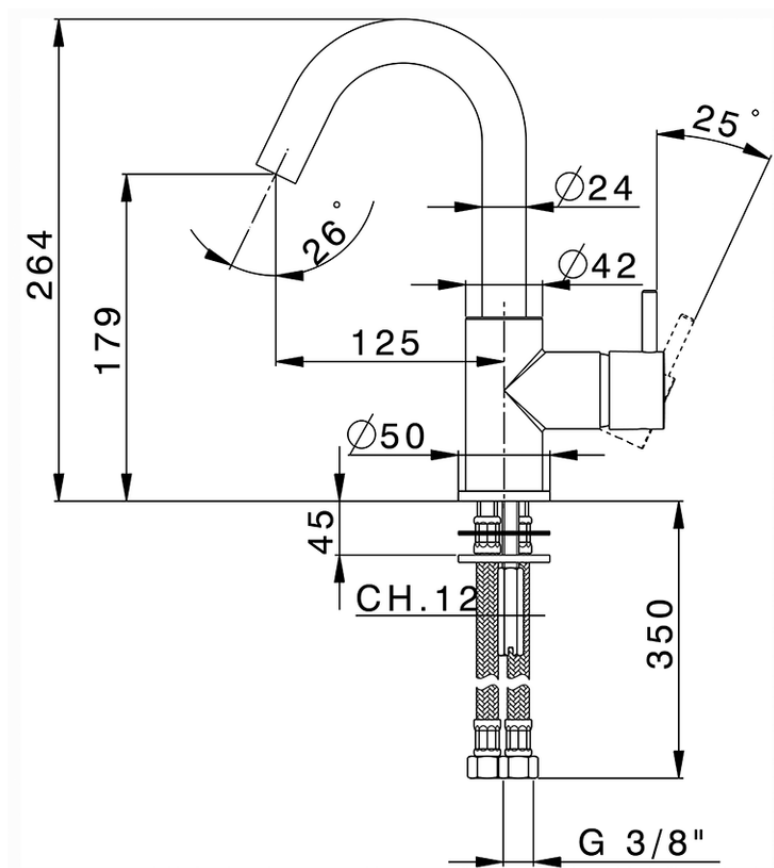

Miscelatore monocomando lavabo EnergySave NUOVA LESS_LN000485

LN000485

<https://www.cisal.it/miscelatore-monocomando-lavabo-energysave-nuova-less-ln000485>

2026-07-04