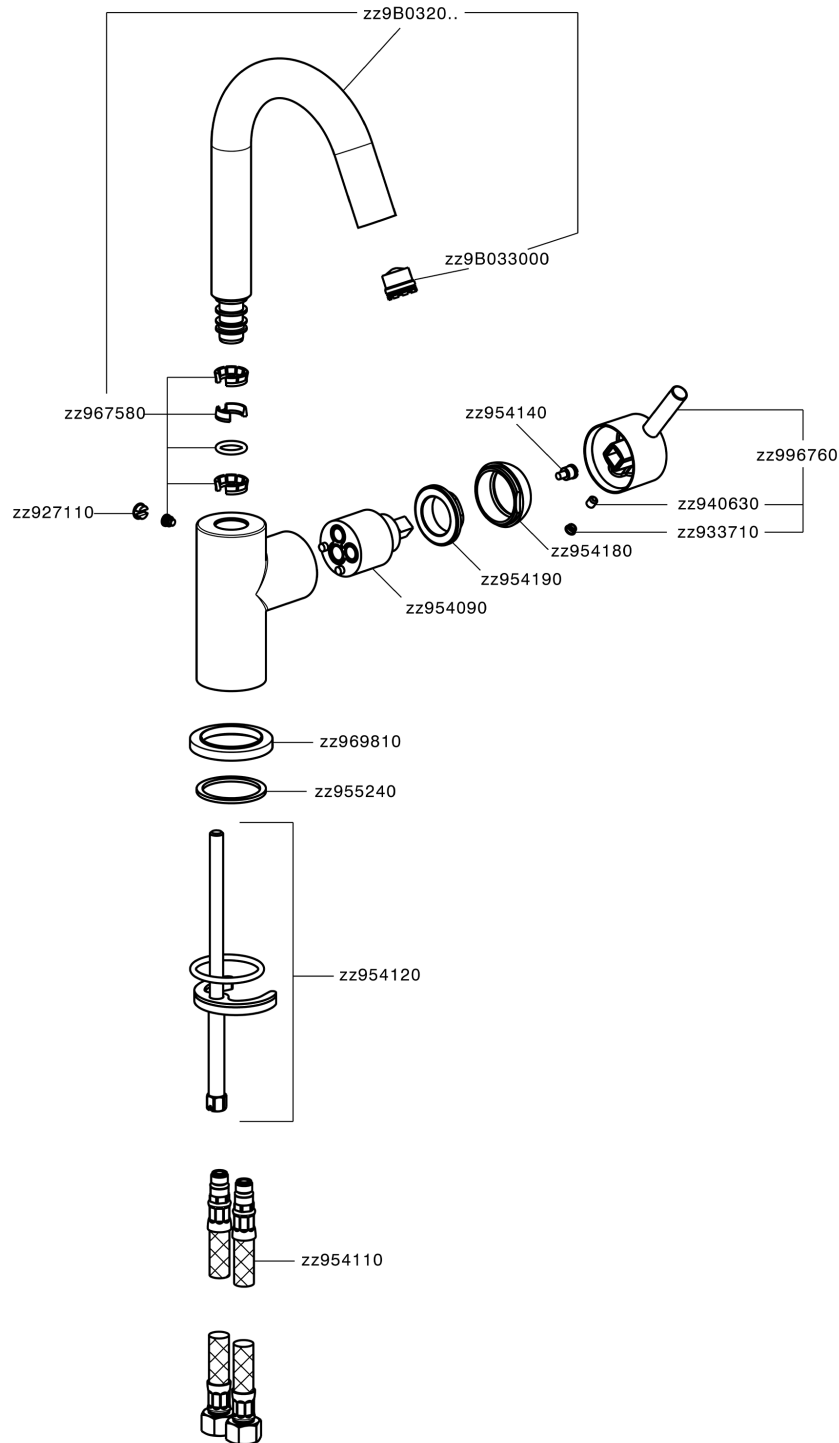

Miscelatore monocomando lavabo EnergySave NUOVA LESS_LN000485

LN000485

<https://www.cisal.it/miscelatore-monocomando-lavabo-energysave-nuova-less-ln000485>

2026-05-20