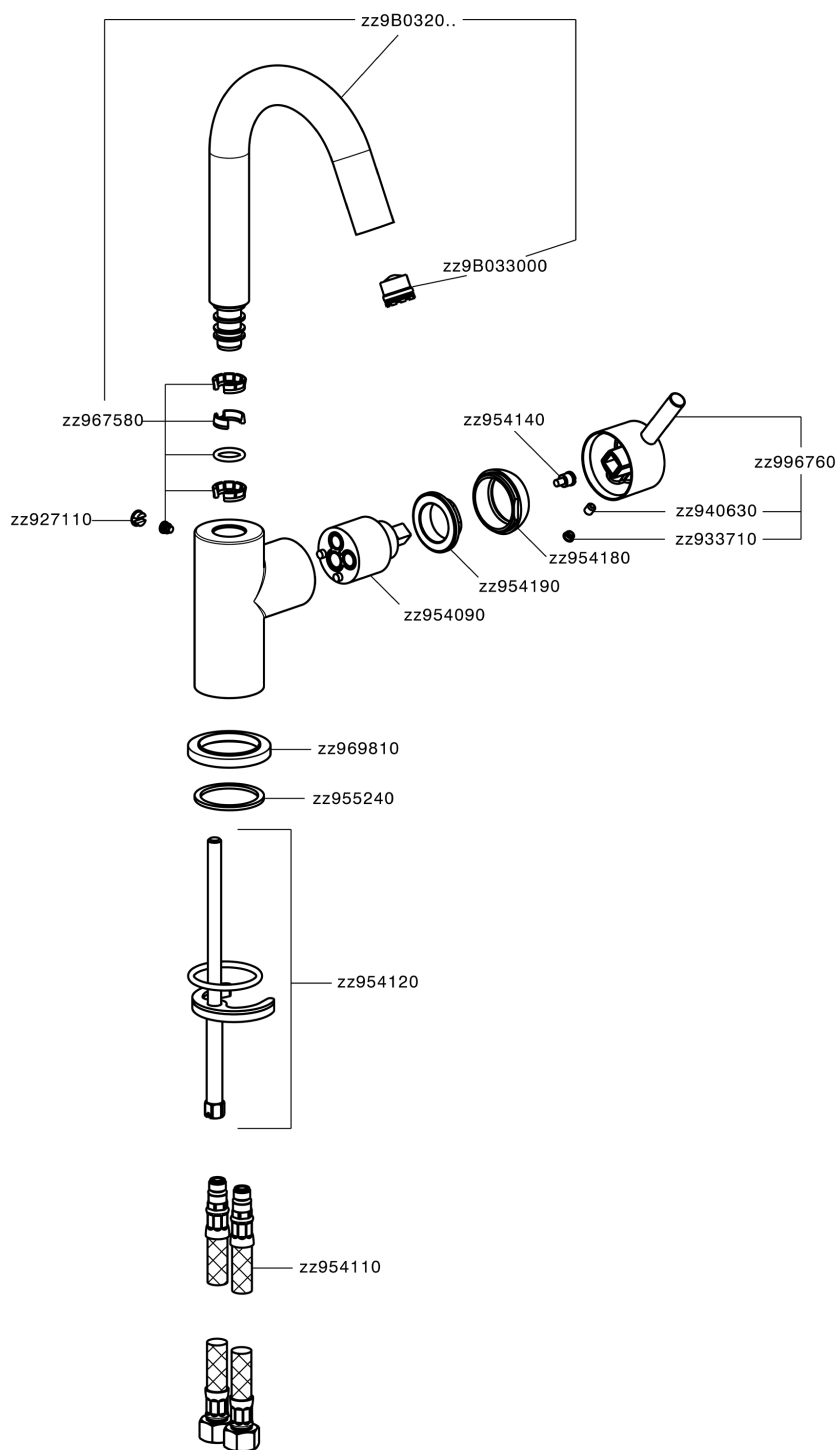

Miscelatore monocomando lavabo EnergySave NUOVA LESS_LN000485

LN000485

<https://www.cisal.it/miscelatore-monocomando-lavabo-energysave-nuova-less-ln000485>

2026-07-04