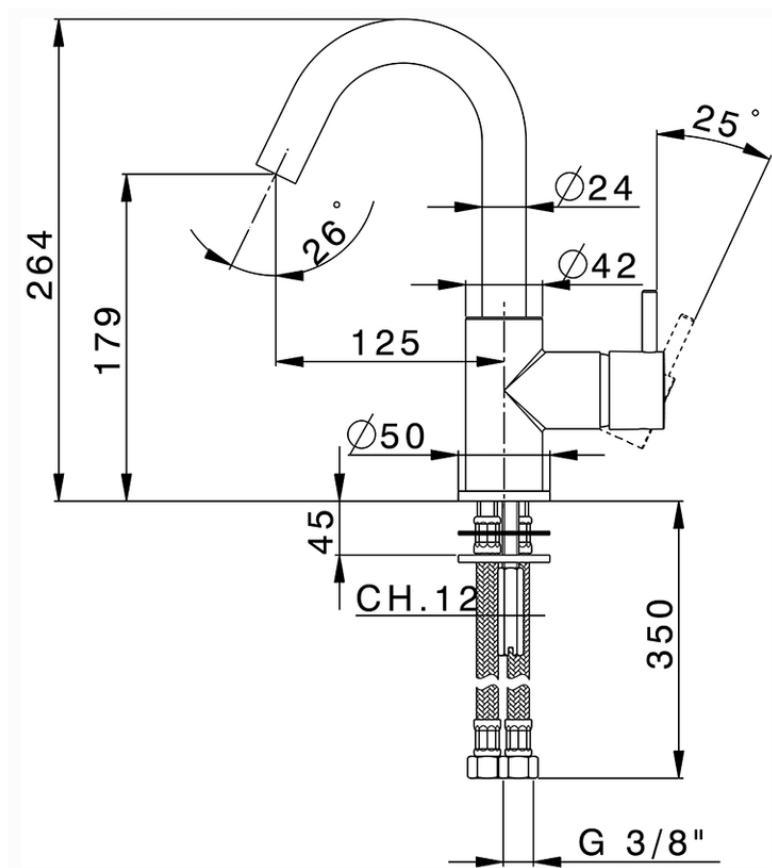

Miscelatore monocomando lavabo EnergySave NUOVA LESS_LN000485

LN000485

<https://www.cisal.it/miscelatore-monocomando-lavabo-energysave-nuova-less-ln000485>

2026-05-20