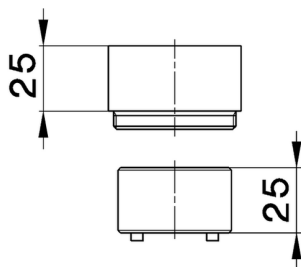

Prolunga +25 mm COMPLEMENTI_ZA008060

MODELLO **ZA008060**

Prolunga 25 mm, per monocomando doccia incasso
art.300 - 301, serie AT,EO,EU,FU,ZE,AY,MA,MG

FINITURE DISPONIBILI

04 04 Senza Finitura

CARATTERISTICHE