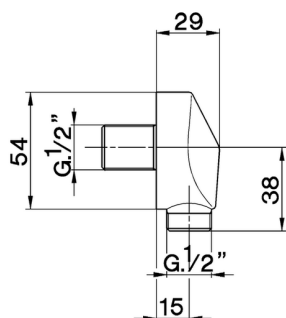

## Presad'acqua SHOWER\_DS017010

MODELLO **DS017010**

Presad'acqua

FINITURE DISPONIBILI

CARATTERISTICHE

2026-04-20