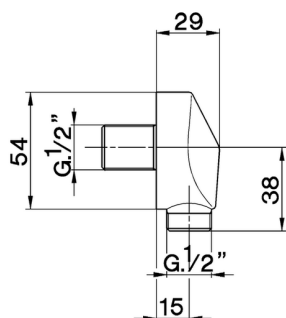

Presad'acqua SHOWER_DS017010

MODELLO **DS017010**

Presad'acqua

FINITURE DISPONIBILI

CARATTERISTICHE

2026-06-15