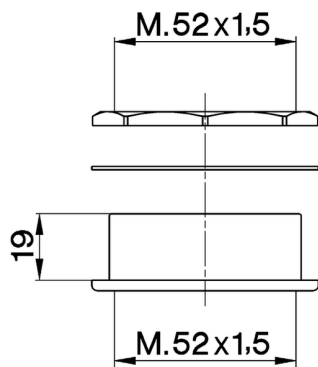

Prolunga COMPLEMENTI_ZA000410

MODELLO **ZA000410**

Prolunga, per monocomandi incasso, incasso
fissaggio rapido

FINITURE DISPONIBILI

04 04 Senza Finitura

CARATTERISTICHE

2026-04-24