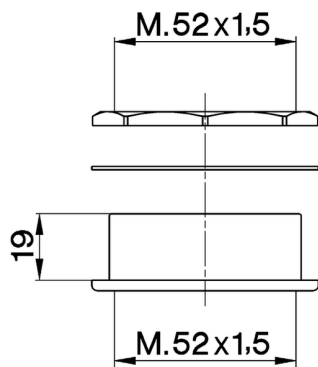

Prolunga COMPLEMENTI_ZA000410

MODELLO **ZA000410**

Prolunga, per monocomandi incasso, incasso
fissaggio rapido

FINITURE DISPONIBILI

04 04 Senza Finitura

CARATTERISTICHE

2026-06-25