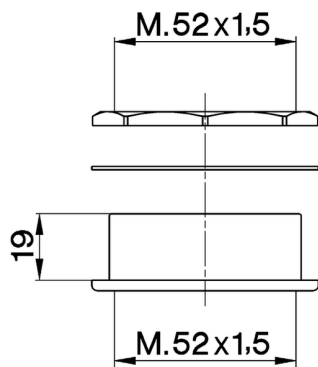

Prolunga COMPLEMENTI_ZA000410

MODELLO **ZA000410**

Prolunga, per monocomandi incasso, incasso
fissaggio rapido

FINITURE DISPONIBILI

04 04 Senza Finitura

CARATTERISTICHE

2026-05-16