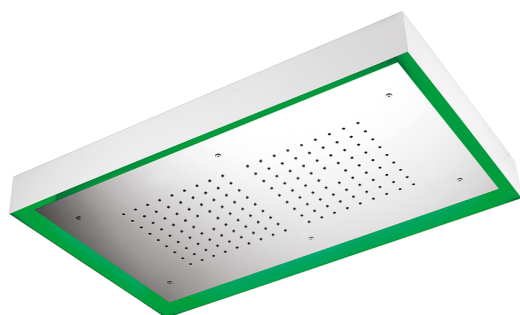

## Soffione a soffitto con cromoterapia 770x470 mm ZEN SHOWER\_ZS0C0155

MODELLO **ZS0C0155**

Soffione a soffitto con cromoterapia 770x470 mm, con carter esterno bianco, funzioni pioggia, cromoterapia, con pulsantiera ad incasso, acciaio inox AISI 304

### FINITURE DISPONIBILI

-  **D1** D1 Inox Spazzolato
-  **40** 40 Nero Opaco
-  **4Q** 4Q Bianco Opaco
-  **D2** D2 Inox Lucido