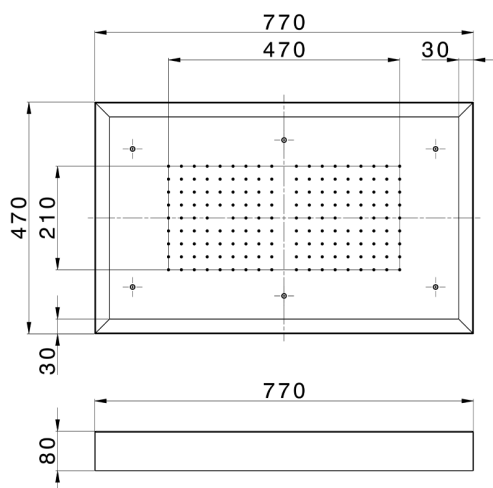

## Soffione a soffitto con cromoterapia 770x470 mm ZEN SHOWER\_ZS0C0155

MODELLO **ZS0C0155**

Soffione a soffitto con cromoterapia 770x470 mm, con carter esterno bianco, funzioni pioggia, cromoterapia, con pulsantiera ad incasso, acciaio inox AISI 304