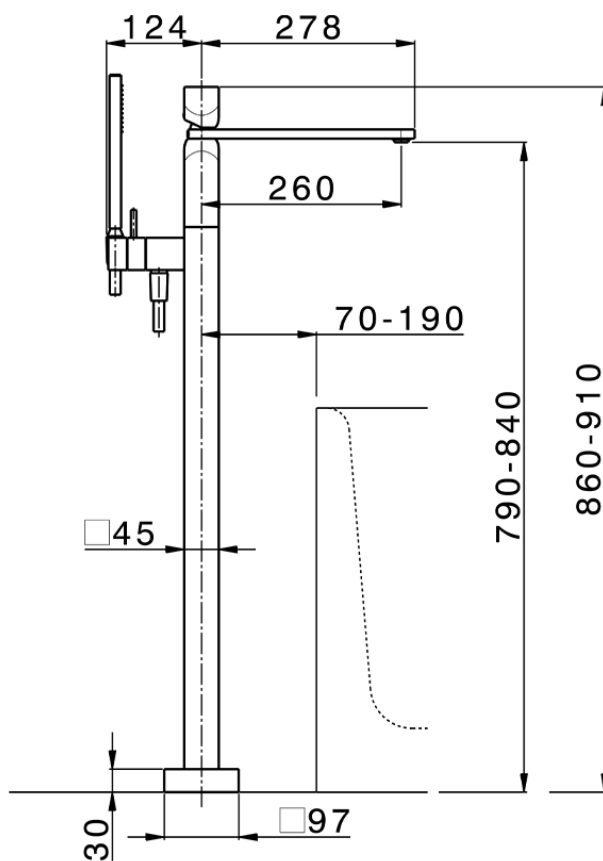

Parte esterna monocomando vasca a pavimento HI-RISE_RI014204

RI014204

<https://www.cisal.it/parte-esterna-monocomando-vasca-a-pavimento-hi-rise-ri014204>

ZA004510

<https://www.cisal.it/parte-incasso-monocomando-free-standing-incasso-za004510>