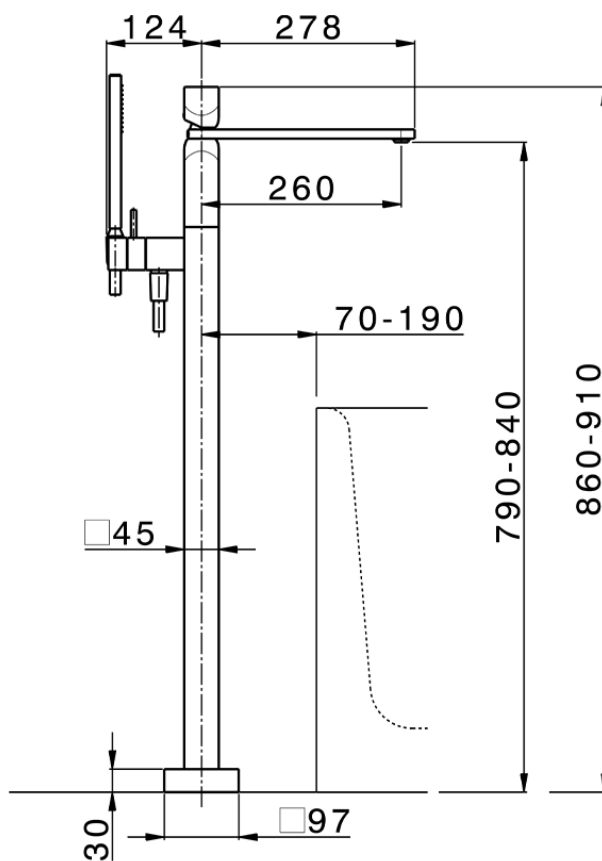

Parte esterna monocomando vasca a pavimento HI-RISE_RI014204

RI014204

<https://www.cisal.it/parte-esterna-monocomando-vasca-a-pavimento-hi-rise-ri014204>

ZA004510

<https://www.cisal.it/parte-incasso-monocomando-free-standing-incasso-za004510>