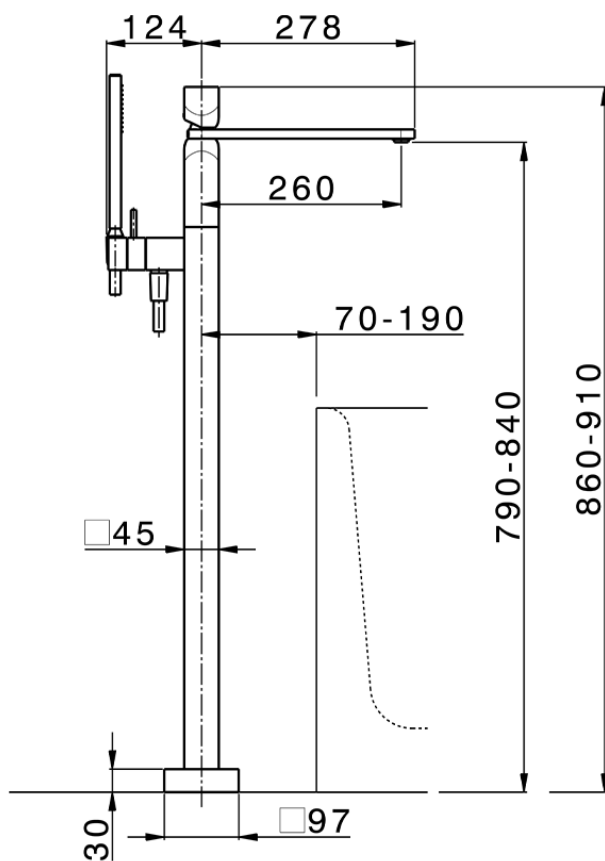

Parte esterna monocomando vasca a pavimento HI-RISE_RI014204

RI014204

<https://www.cisal.it/parte-esterna-monocomando-vasca-a-pavimento-hi-rise-ri014204>

ZA004510

<https://www.cisal.it/parte-incasso-monocomando-free-standing-incasso-za004510>