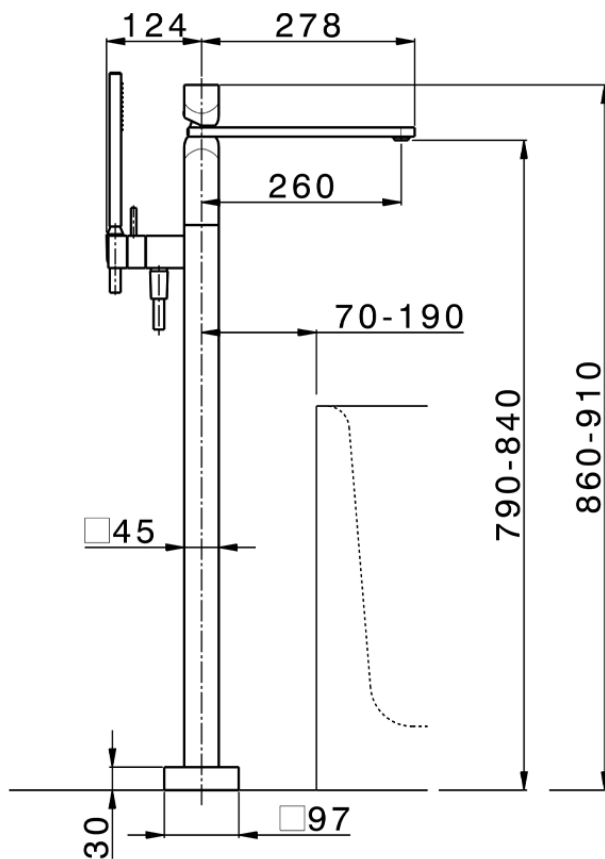

Parte esterna monocomando vasca a pavimento HI-RISE_RI014204

RI014204

<https://www.cisal.it/parte-esterna-monocomando-vasca-a-pavimento-hi-rise-ri014204>

ZA004510

<https://www.cisal.it/parte-incasso-monocomando-free-standing-incasso-za004510>