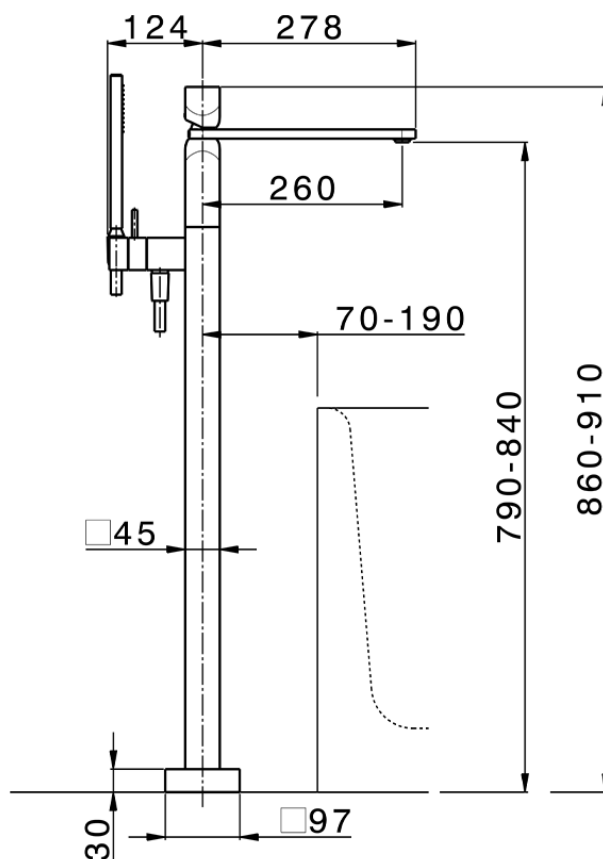

Parte esterna monocomando vasca a pavimento HI-RISE_RI014204

RI014204

<https://www.cisal.it/parte-esterna-monocomando-vasca-a-pavimento-hi-rise-ri014204>

ZA004510

<https://www.cisal.it/parte-incasso-monocomando-free-standing-incasso-za004510>