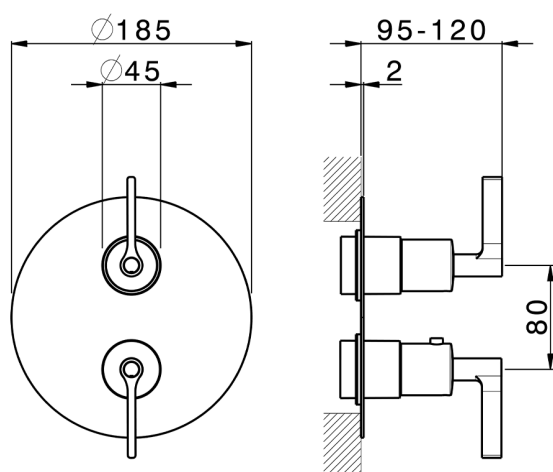

## Completo Termostatico per One-Box GRACE\_GLOBT030

MODELLO **GLOBT030**

Completo Termostatico per One-Box, con devia stop 1-2-3 uscite, profondità minima di installazione 67 mm, senza parte incasso, per art. ZA00B030-ZA00B031

### CARATTERISTICHE

Ricambio Cartuccia **24.04A.PP**

**Cartuccia Termostatica Plus P 8X20**

Installazione **Incasso**

Parti Incasso necessarie **ZA00B031**

**ZA00B030**