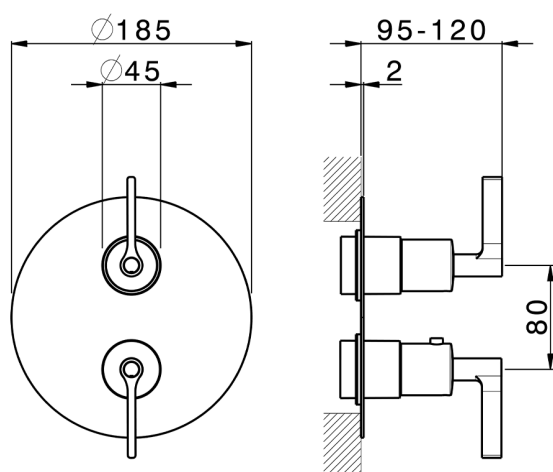

Completo Termostatico per One-Box GRACE_GLOBT030

MODELLO **GLOBT030**

Completo Termostatico per One-Box, con devia stop 1-2-3 uscite, profondità minima di installazione 67 mm, senza parte incasso, per art. ZA00B030-ZA00B031

Ricambio Cartuccia **24.04A.PP**

Cartuccia Termostatica Plus P 8X20

Installazione **Incasso**

Parti Incasso necessarie **ZA00B031**

ZA00B030

DeviaStop

La tecnologia Devia Stop di Cisal consente con un semplice movimento rotativo di gestire la portata dell'acqua e di scegliere la modalità d'erogazione (soffione, doccia a mano).