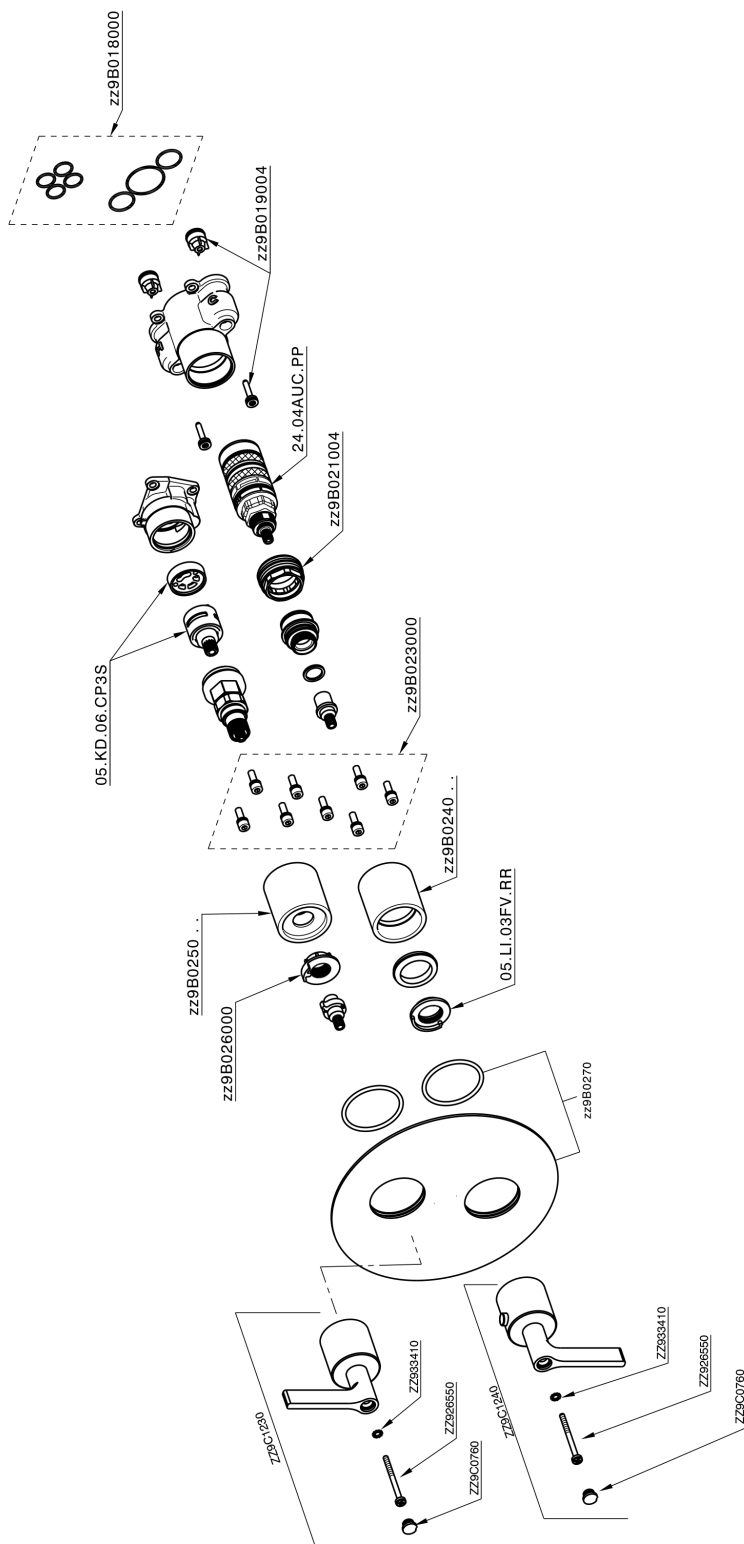

Completo Termostatico per One-Box GRACE_GL0BT030

GL0BT030

<https://www.cisal.it/completo-termostatico-per-one-box-grace-gl0bt030>