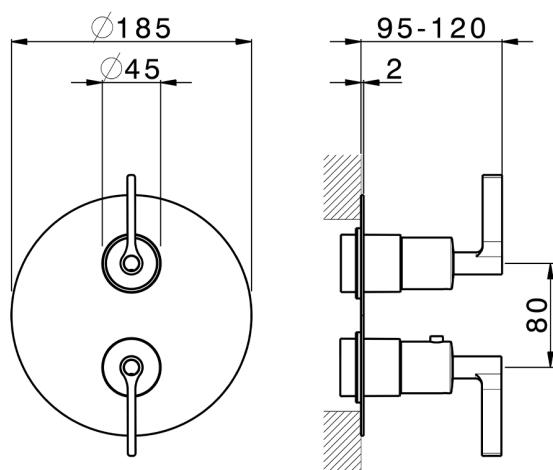

Completo Termostatico per One-Box GRACE_GL0BT030

MODELLO **GL0BT030**

Completo Termostatico per One-Box, con devia stop 1-2-3 uscite, profondità minima di installazione 67 mm, senza parte incasso, per art. ZA00B030-ZA00B031

Ricambio Cartuccia **24.04A.PP**

Cartuccia Termostatica Plus P 8X20

Installazione **Incasso**

Parti Incasso necessarie **ZA00B031**

ZA00B030

DeviaStop

La tecnologia Devia Stop di Cisal consente con un semplice movimento rotativo di gestire la portata dell'acqua e di scegliere la modalità d'erogazione (soffione, doccia a mano).