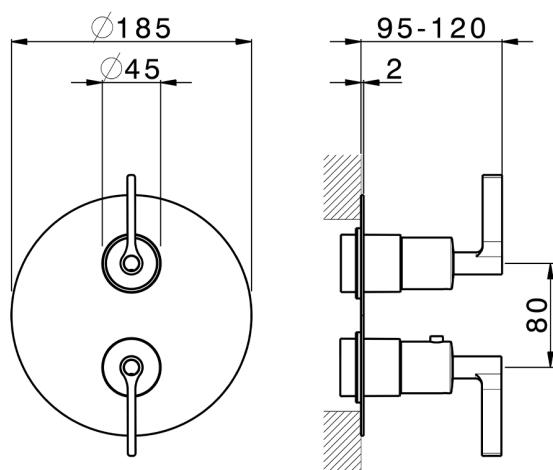

Completo Termostatico per One-Box GRACE_GLOBT030

MODELLO **GLOBT030**

Completo Termostatico per One-Box, con devia stop 1-2-3 uscite, profondità minima di installazione 67 mm, senza parte incasso, per art. ZA00B030-ZA00B031

Ricambio Cartuccia **24.04A.PP**

Cartuccia Termostatica Plus P 8X20

Installazione **Incasso**

Parti Incasso necessarie **ZA00B031**

ZA00B030

DeviaStop

La tecnologia Devia Stop di Cisal consente con un semplice movimento rotativo di gestire la portata dell'acqua e di scegliere la modalità d'erogazione (soffione, doccia a mano).