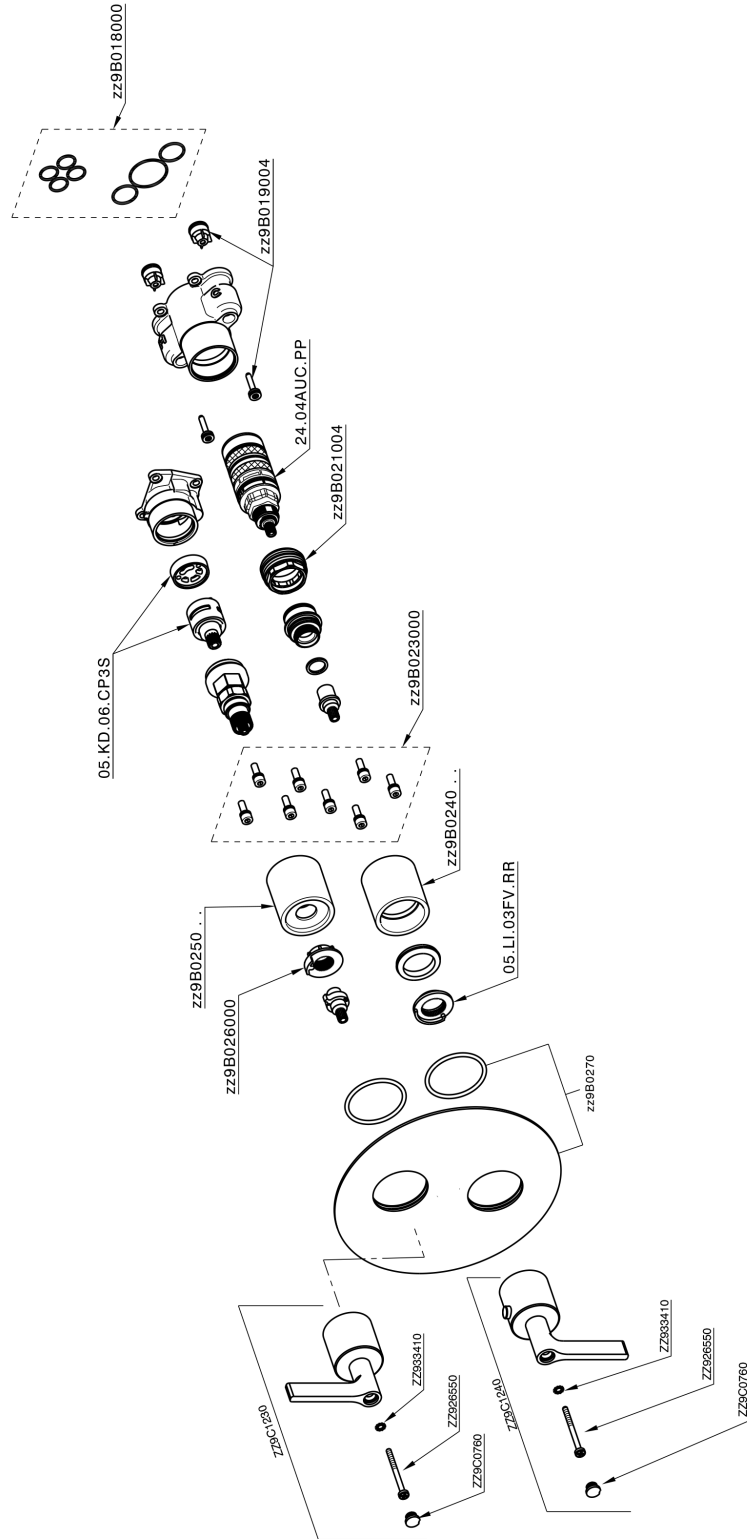

Ricambio Cartuccia **24.04A.PP**

Cartuccia Termostatica Plus P 8X20

Installazione **Incasso**

Parti Incasso necessarie **ZA00B031**

ZA00B030

DeviaStop

La tecnologia Devia Stop di Cisal consente con un semplice movimento rotativo di gestire la portata dell'acqua e di scegliere la modalità d'erogazione (soffione, doccia a mano).

Termostatico

Il Termostatico Cisal è il tuo personale gestore dell'acqua che ti aiuta a gestire e controllare acqua ed energia senza sprechi.

Completo Termostatico per One-Box GRACE_GL0BT030

GL0BT030

<https://www.cisal.it/completo-termostatico-per-one-box-grace-gl0bt030>