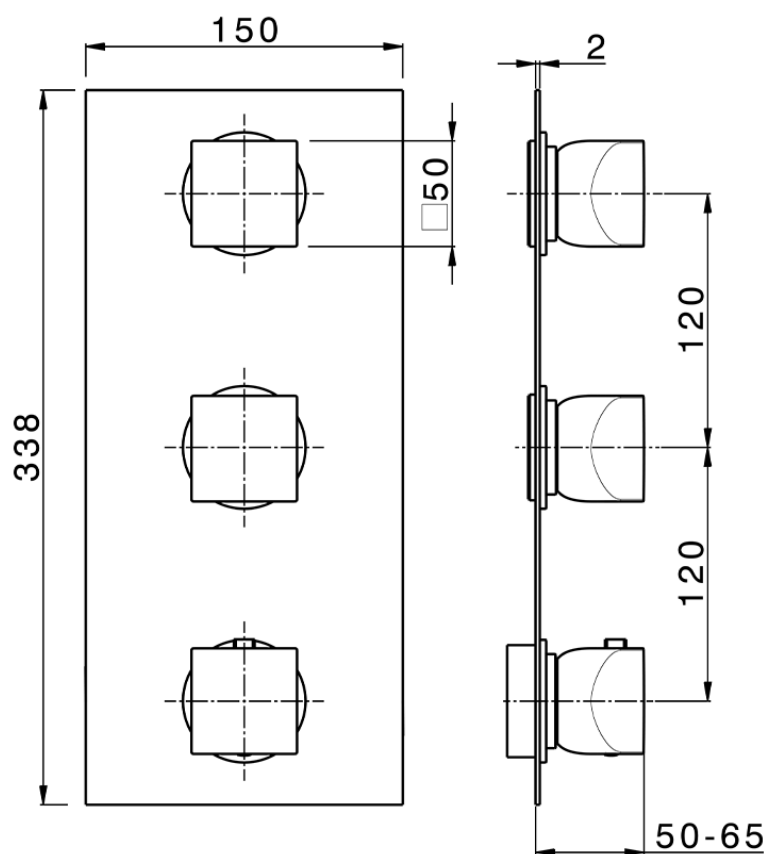

Parte esterna termo doccia incasso 2 funzioni WELLNESS_RI01V200

RI01V200

<https://www.cisal.it/parte-esterna-termo-doccia-incasso-2-funzioni-wellness-ri01v200>

ZA01V200

<https://www.cisal.it/parte-incasso-termostatico-doccia-2-funzioni-incasso-za01v200>