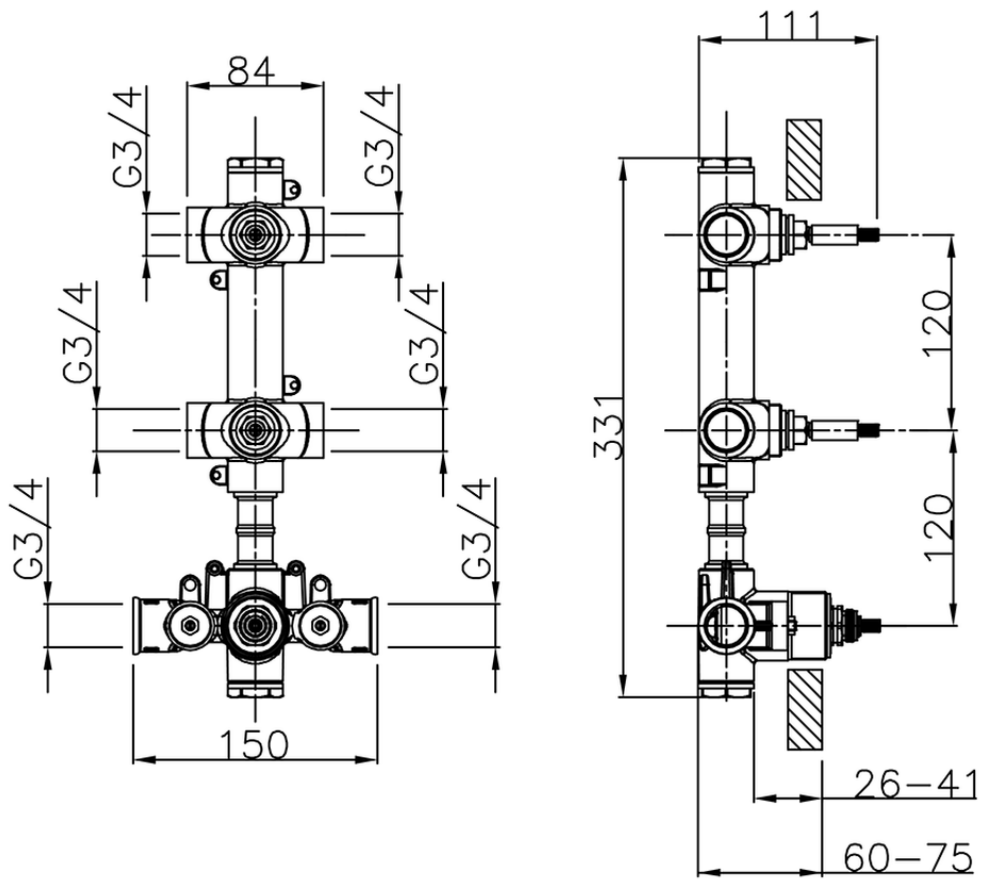

Parte esterna termo doccia incasso 2 funzioni WELLNESS_RI01V200

RI01V200

<https://www.cisal.it/parte-esterna-termo-doccia-incasso-2-funzioni-wellness-ri01v200>

ZA01V200

<https://www.cisal.it/parte-incasso-termostatico-doccia-2-funzioni-incasso-za01v200>