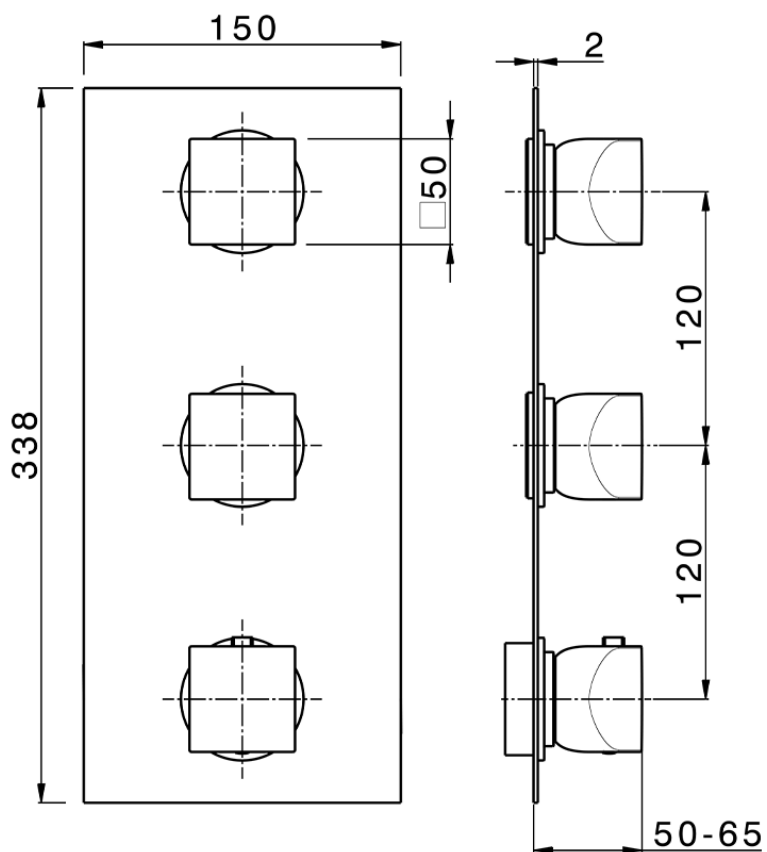

Parte esterna termo doccia incasso 2 funzioni WELLNESS_RI01V200

RI01V200

<https://www.cisal.it/parte-esterna-termo-doccia-incasso-2-funzioni-wellness-ri01v200>

ZA01V200

<https://www.cisal.it/parte-incasso-termostatico-doccia-2-funzioni-incasso-za01v200>