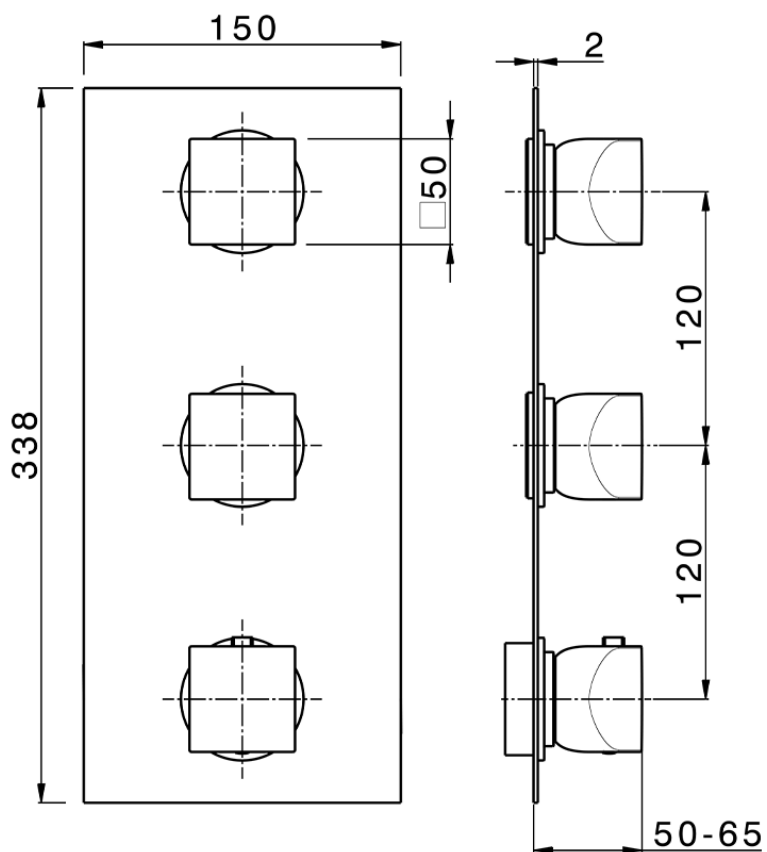

## Parte esterna termo doccia incasso 2 funzioni WELLNESS\_RI01V200

RI01V200

<https://www.cisal.it/parte-esterna-termo-doccia-incasso-2-funzioni-wellness-ri01v200>

ZA01V200

<https://www.cisal.it/parte-incasso-termostatico-doccia-2-funzioni-incasso-za01v200>