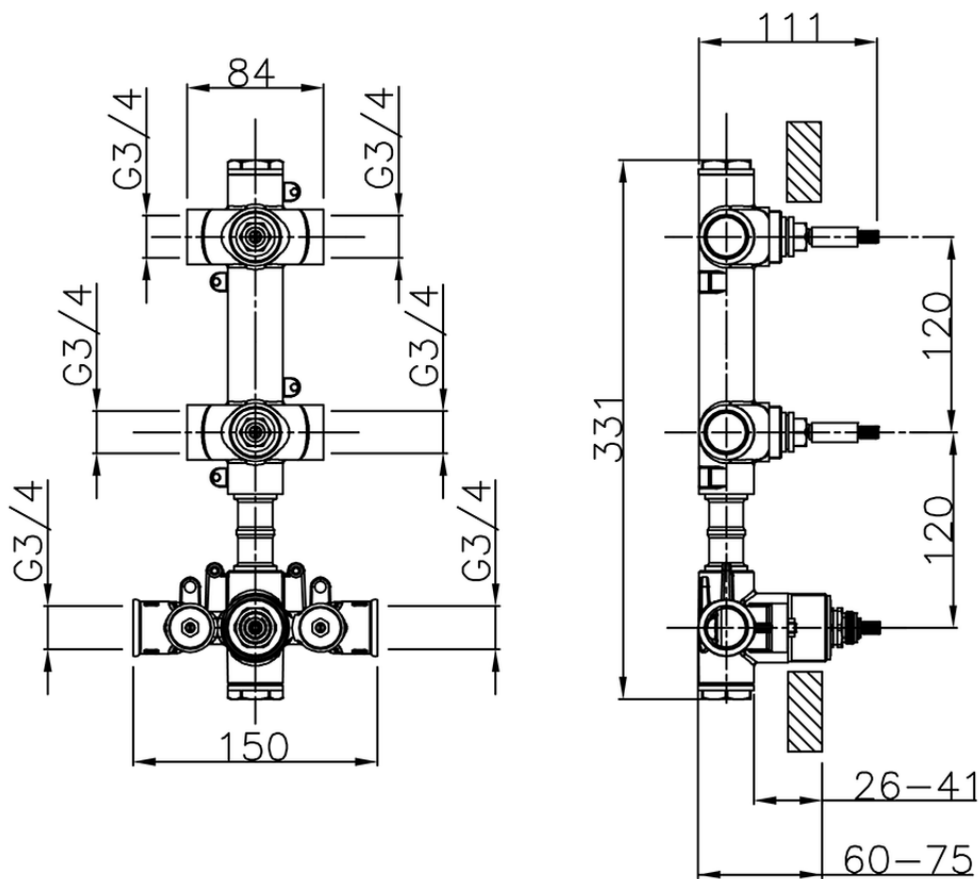

Parte esterna termo doccia incasso 2 funzioni WELLNESS_RI01V200

RI01V200

<https://www.cisal.it/parte-esterna-termo-doccia-incasso-2-funzioni-wellness-ri01v200>

ZA01V200

<https://www.cisal.it/parte-incasso-termostatico-doccia-2-funzioni-incasso-za01v200>