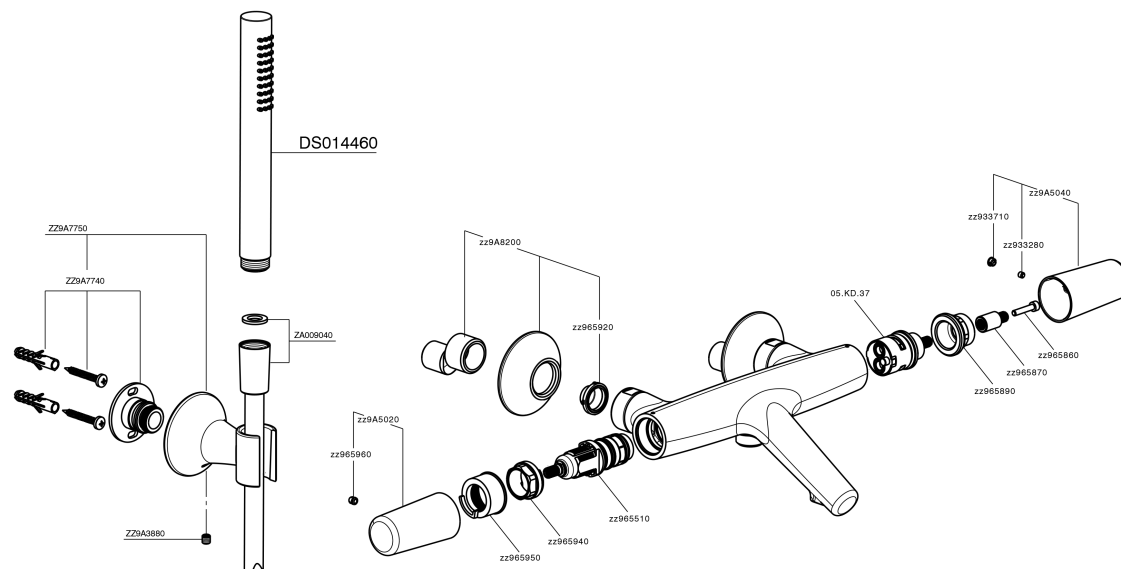

Miscelatore termostatico vasca completo VITA_VID21010

VID21010

<https://www.cisal.it/miscelatore-termostatico-vasca-completo-vita-vid21010>

2026-05-05