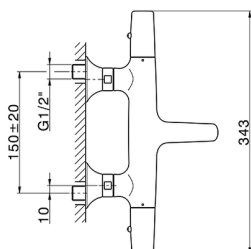

Miscelatore termostatico vasca completo VITA_VID21010

MODELLO **VID21010**

Miscelatore termostatico vasca completo, supporto doccia, doccia monogetto D.23 mm in Ottone, flessibile liscio SUPREME 150 cm

FINITURE DISPONIBILI

- **21** 21 Cromo
- **2Q** 2Q Black Titanium
- **40** 40 Nero Opaco
- **4Q** 4Q Bianco Opaco