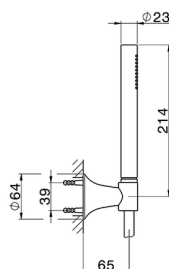

Miscelatore termostatico vasca completo VITA_VID21010

MODELLO **VID21010**

Miscelatore termostatico vasca completo, supporto doccia, doccia monogetto D.23 mm in Ottone, flessibile liscio SUPREME 150 cm

FINITURE DISPONIBILI

- **21** 21 Cromo
- **2Q** 2Q Black Titanium
- **40** 40 Nero Opaco
- **4Q** 4Q Bianco Opaco