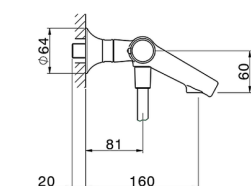

Miscelatore termostatico vasca completo VITA_VID21010

MODELLO **VID21010**

Miscelatore termostatico vasca completo, supporto doccia, doccia monogetto D.23 mm in Ottone, flessibile liscio SUPREME 150 cm

FINITURE DISPONIBILI

- **21** 21 Cromo
- **2Q** 2Q Black Titanium
- **40** 40 Nero Opaco
- **4Q** 4Q Bianco Opaco