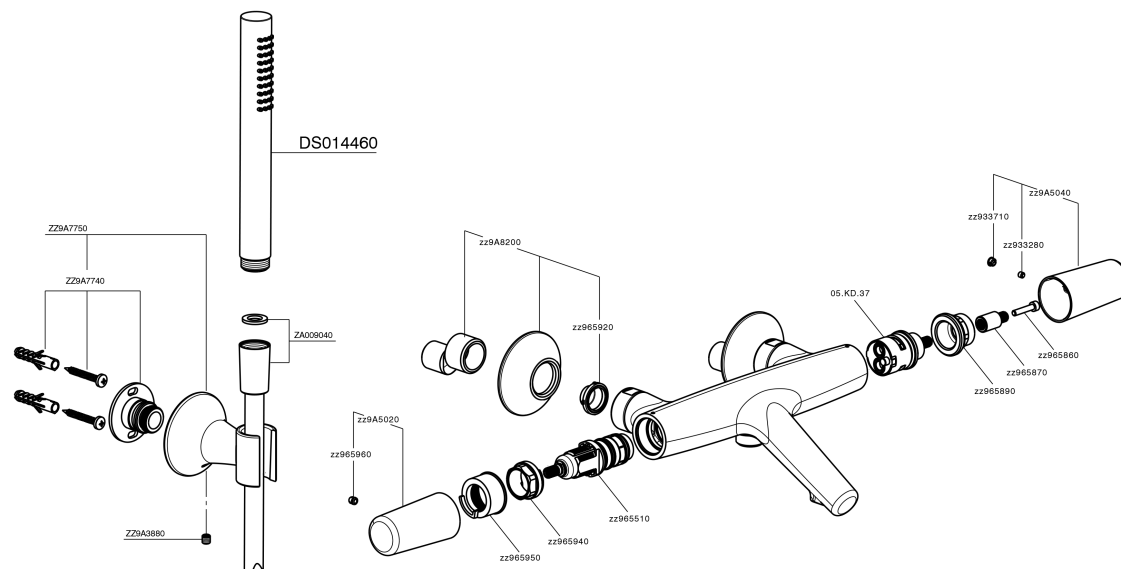

Miscelatore termostatico vasca completo VITA_VID21010

MODELLO **VID21010**

Miscelatore termostatico vasca completo, supporto doccia, doccia monogetto D.23 mm in Ottone, flessibile liscio SUPREME 150 cm

FINITURE DISPONIBILI

-  **21** 21 Cromo
-  **2Q** 2Q Black Titanium
-  **40** 40 Nero Opaco
-  **4Q** 4Q Bianco Opaco

CARATTERISTICHE

Ricambio Cartuccia **ZZ96551000**

Cartuccia Termostatica TMX 25

DeviaStop

La tecnologia Devia Stop di Cisal consente con un semplice movimento rotativo di gestire la portata dell'acqua e di scegliere la modalità d'erogazione (soffione, doccia a mano).

SafeTouch

Il sistema SafeTouch Cisal mantiene il corpo del miscelatore freddo al tatto durante il funzionamento.

Termostatico

Il Termostatico Cisal è il tuo personale gestore dell'acqua che ti aiuta a gestire e controllare acqua ed energia senza sprechi.

Miscelatore termostatico vasca completo VITA_VID21010

VID21010

<https://www.cisal.it/miscelatore-termostatico-vasca-completo-vita-vid21010>

2026-06-24