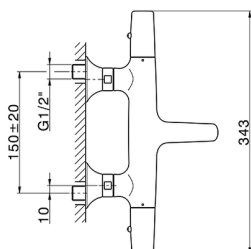

Miscelatore termostatico vasca completo VITA_VID21010

MODELLO **VID21010**

Miscelatore termostatico vasca completo, supporto doccia, doccia monogetto D.23 mm in Ottone, flessibile liscio SUPREME 150 cm

FINITURE DISPONIBILI

-  **21** 21 Cromo
-  **2Q** 2Q Black Titanium
-  **40** 40 Nero Opaco
-  **4Q** 4Q Bianco Opaco

CARATTERISTICHE

Ricambio Cartuccia **ZZ96551000**

Cartuccia Termostatica TMX 25

DeviaStop

La tecnologia Devia Stop di Cisal consente con un semplice movimento rotativo di gestire la portata dell'acqua e di scegliere la modalità d'erogazione (soffione, doccia a mano).