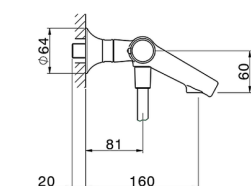

Miscelatore termostatico vasca completo VITA_VID21010

MODELLO **VID21010**

Miscelatore termostatico vasca completo, supporto doccia, doccia monogetto D.23 mm in Ottone, flessibile liscio SUPREME 150 cm

FINITURE DISPONIBILI

-  **21** 21 Cromo
-  **2Q** 2Q Black Titanium
-  **40** 40 Nero Opaco
-  **4Q** 4Q Bianco Opaco

CARATTERISTICHE

Ricambio Cartuccia **ZZ96551000**

Cartuccia Termostatica TMX 25

DeviaStop

La tecnologia Devia Stop di Cisal consente con un semplice movimento rotativo di gestire la portata dell'acqua e di scegliere la modalità d'erogazione (soffione, doccia a mano).