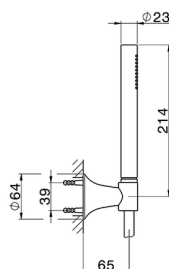

Miscelatore termostatico vasca completo VITA_VID21010

MODELLO **VID21010**

Miscelatore termostatico vasca completo, supporto doccia, doccia monogetto D.23 mm in Ottone, flessibile liscio SUPREME 150 cm

FINITURE DISPONIBILI

-  **21** 21 Cromo
-  **2Q** 2Q Black Titanium
-  **40** 40 Nero Opaco
-  **4Q** 4Q Bianco Opaco

CARATTERISTICHE

Ricambio Cartuccia **ZZ96551000**

Cartuccia Termostatica TMX 25

DeviaStop

La tecnologia Devia Stop di Cisal consente con un semplice movimento rotativo di gestire la portata dell'acqua e di scegliere la modalità d'erogazione (soffione, doccia a mano).