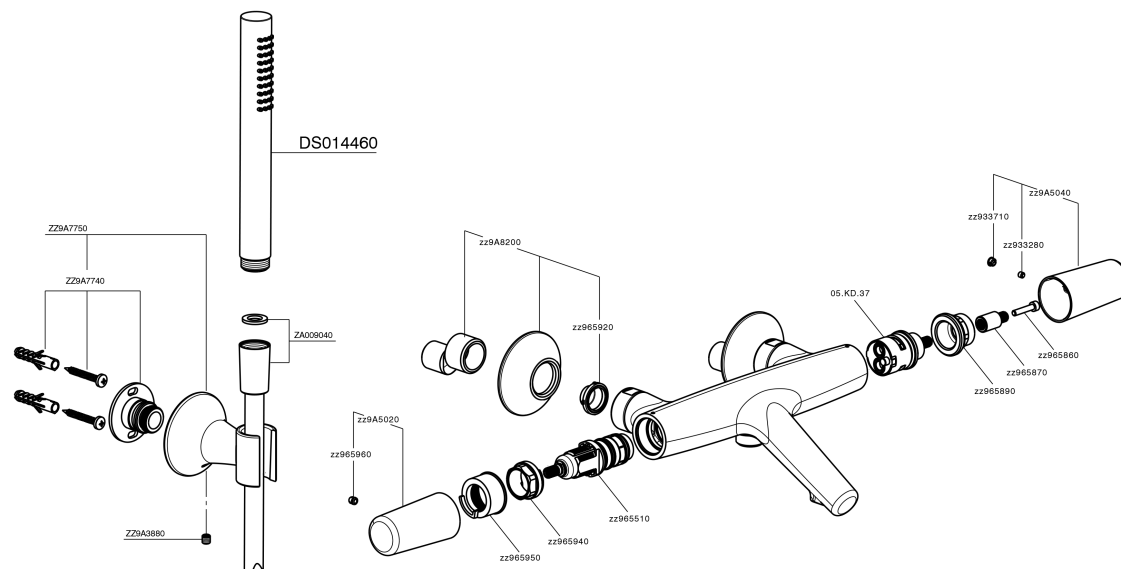

Miscelatore termostatico vasca completo VITA_VID21010

VID21010

<https://www.cisal.it/miscelatore-termostatico-vasca-completo-vita-vid21010>

2026-06-24