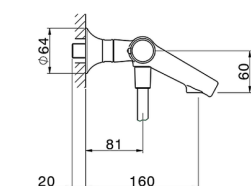

Miscelatore termostatico vasca completo VITA_VID21010

MODELLO **VID21010**

Miscelatore termostatico vasca completo, supporto doccia a parete, doccia monogetto D.23 mm in Ottone, flessibile liscio SUPREME 150 cm

FINITURE DISPONIBILI

- **21** 21 Cromo
- **2Q** 2Q Black Titanium
- **40** 40 Nero Opaco
- **4Q** 4Q Bianco Opaco