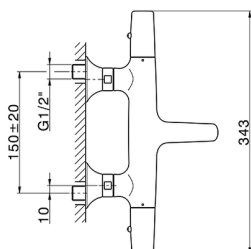

Miscelatore termostatico vasca completo VITA_VID21010

MODELLO **VID21010**

Miscelatore termostatico vasca completo, supporto doccia a parete, doccia monogetto D.23 mm in Ottone, flessibile liscio SUPREME 150 cm

FINITURE DISPONIBILI

-  **21** 21 Cromo
-  **2Q** 2Q Black Titanium
-  **40** 40 Nero Opaco
-  **4Q** 4Q Bianco Opaco

CARATTERISTICHE

Ricambio Cartuccia **ZZ96551000**

Cartuccia Termostatica TMX 25

DeviaStop