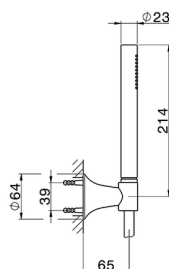

Miscelatore termostatico vasca completo VITA_VID21010

MODELLO **VID21010**

Miscelatore termostatico vasca completo, supporto doccia a parete, doccia monogetto D.23 mm in Ottone, flessibile liscio SUPREME 150 cm

FINITURE DISPONIBILI

-  **21** 21 Cromo
-  **2Q** 2Q Black Titanium
-  **40** 40 Nero Opaco
-  **4Q** 4Q Bianco Opaco

CARATTERISTICHE

Ricambio Cartuccia **ZZ96551000**

Cartuccia Termostatica TMX 25

DeviaStop