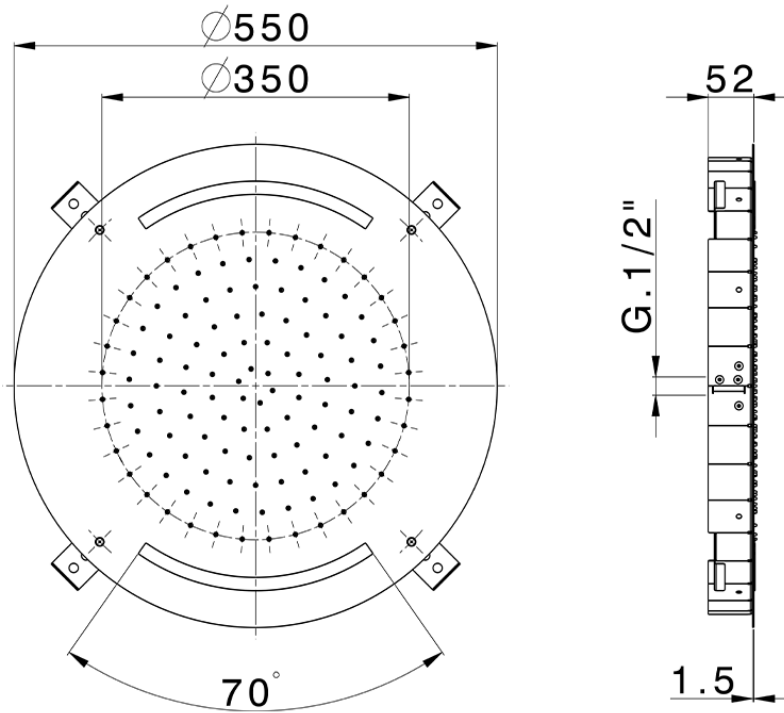

Soffione a soffitto con cromoterapia Ø 550 mm ZEN SHOWER_ZS0C0030

ZS0C0030

<https://www.cisal.it/soffione-a-soffitto-con-cromoterapia-o-550-mm-zen-shower-zs0c0030>

2026-06-28