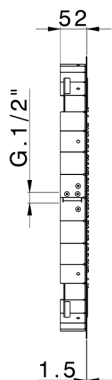

Soffione a soffitto con cromoterapia Ø 550 mm ZEN SHOWER_ZS0C0030

MODELLO **ZS0C0030**

Soffione a soffitto con cromoterapia Ø 550 mm, funzioni pioggia, cromoterapia, con radiocomando incluso, acciaio inox AISI 304

FINITURE DISPONIBILI

- **D1** D1 Inox Spazzolato
- **40** 40 Nero Opaco
- **4Q** 4Q Bianco Opaco
- **5G** 5G Oro Rosa
- **D2** D2 Inox Lucido

CARATTERISTICHE

2026-06-28