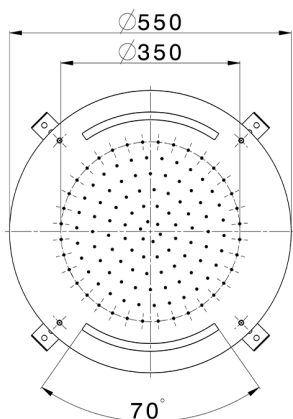

Soffione a soffitto con cromoterapia Ø 550 mm ZEN SHOWER_ZS0C0030

MODELLO **ZS0C0030**

Soffione a soffitto con cromoterapia Ø 550 mm, funzioni pioggia, cromoterapia, con radiocomando incluso, acciaio inox AISI 304

FINITURE DISPONIBILI

- **D1** D1 Inox Spazzolato
- **40** 40 Nero Opaco
- **4Q** 4Q Bianco Opaco
- **5G** 5G Oro Rosa
- **D2** D2 Inox Lucido

CARATTERISTICHE

2026-06-28