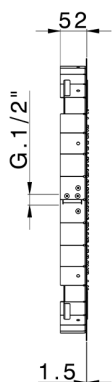

Soffione a soffitto con cromoterapia Ø 550 mm ZEN SHOWER_ZS0C0030

MODELLO **ZS0C0030**

Soffione a soffitto con cromoterapia Ø 550 mm, funzioni pioggia, cromoterapia, con radiocomando incluso, acciaio inox AISI 304

FINITURE DISPONIBILI

- **D1** D1 Inox Spazzolato
- **40** 40 Nero Opaco
- **4Q** 4Q Bianco Opaco
- **5G** 5G Oro Rosa
- **D2** D2 Inox Lucido

CARATTERISTICHE

2026-06-28