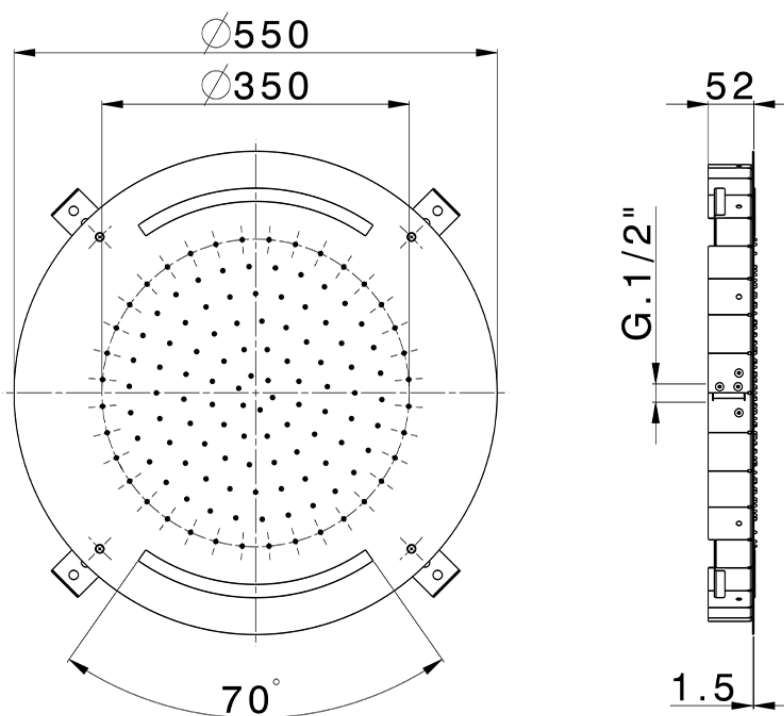

**Soffione a soffitto con cromoterapia Ø 550 mm ZEN SHOWER\_ZS0C0030**

ZS0C0030

<https://www.cisal.it/soffione-a-soffitto-con-cromoterapia-o-550-mm-zen-shower-zs0c0030>

2026-06-28