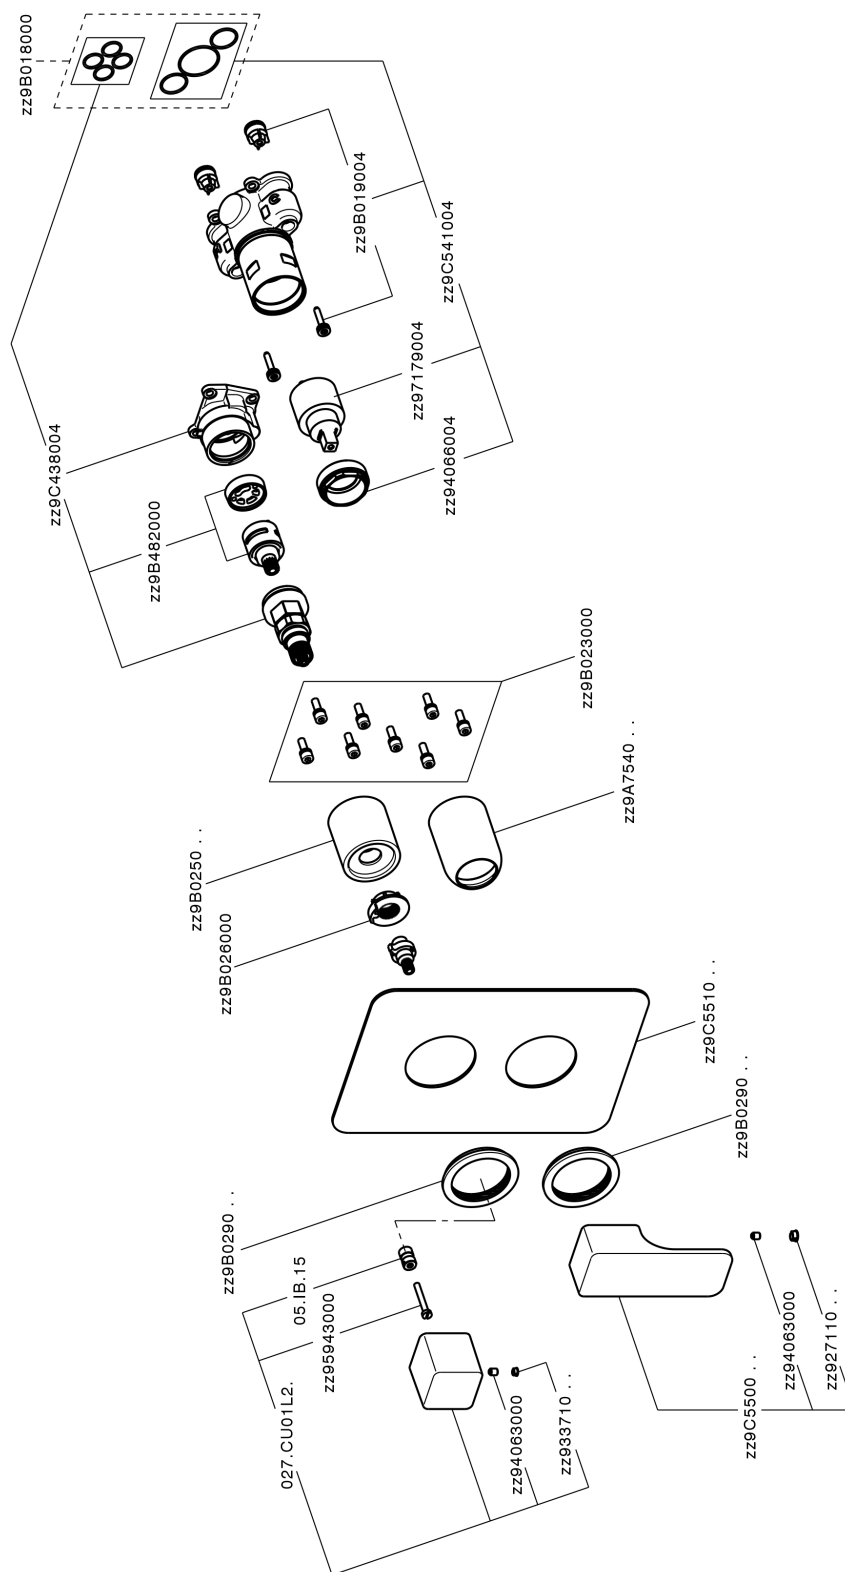

Completo Monocomando per One-Box CUBIC_CU0BM030

MODELLO **CU0BM030**

Completo Monocomando per One-Box, con deviatore 2-3 uscite, profondità minima di installazione 67 mm, senza parte incasso, per art. ZA00B030-ZA00B031

FINITURE DISPONIBILI

-  **21** 21 Cromo
-  **2B** 2B Nichel Lucido
-  **2F** 2F Nichel Spazzolato
-  **40** 40 Nero Opaco

CARATTERISTICHE

Ricambio Cartuccia **ZZ97179000**

Cartuccia Monocomando 35 mm

Installazione **Incasso**

Parti Incasso necessarie **ZA00B031**

ZA00B030

Completo Monocomando per One-Box CUBIC_CU0BM030

CU0BM030

<https://www.cisal.it/completo-monocomando-per-one-box-cubic-cu0bm030>

One-Box Universale per incasso ONE BOX_ZA00B031

MODELLO **ZA00B031**

One-Box Universale per incasso, per termostatico o monocomando 1, 2 o 3 uscite, senza parte esterna, con silenziosi, con guarnizione per sigillatura

FINITURE DISPONIBILI

 **04** 04 Senza Finitura