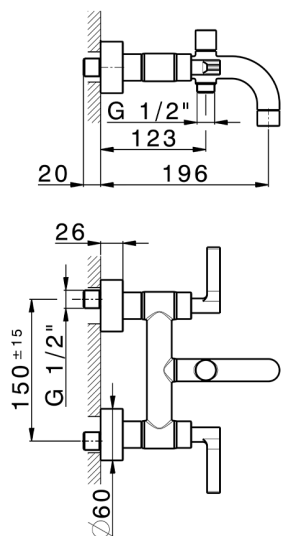

Miscelatore vasca GRACE_GL000130

MODELLO **GL000130**

Miscelatore vasca, senza completo doccia, attacco per flessibile 1/2" M

FINITURE DISPONIBILI

-  **21** 21 Cromo
-  **2F** 2F Nichel Spazzolato
-  **2W** 2W Oro Spazzolato
-  **5H** 5H Dark Brass Brushed
-  **5L** 5L Black Titanium Spazzolato
-  **6T** 6T Cromo/Nero Opaco