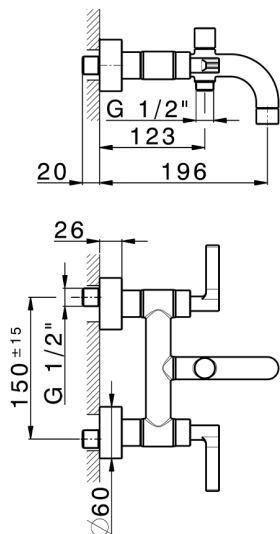

Miscelatore vasca GRACE_GL000130

MODELLO **GL000130**

Miscelatore vasca, senza completo doccia, attacco per flessibile 1/2" M

FINITURE DISPONIBILI

-  **21** 21 Cromo
-  **2F** 2F Nichel Spazzolato
-  **2W** 2W Oro Spazzolato
-  **5H** 5H Dark Brass Brushed
-  **5L** 5L Black Titanium Spazzolato
-  **6T** 6T Cromo/Nero Opaco