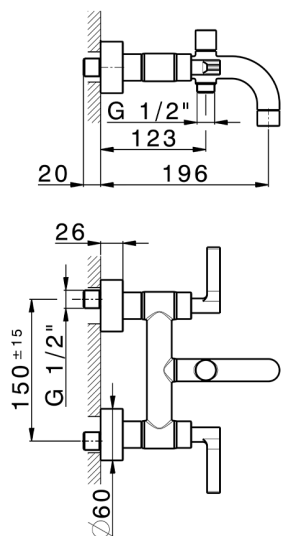

CARATTERISTICHE

2026-04-30