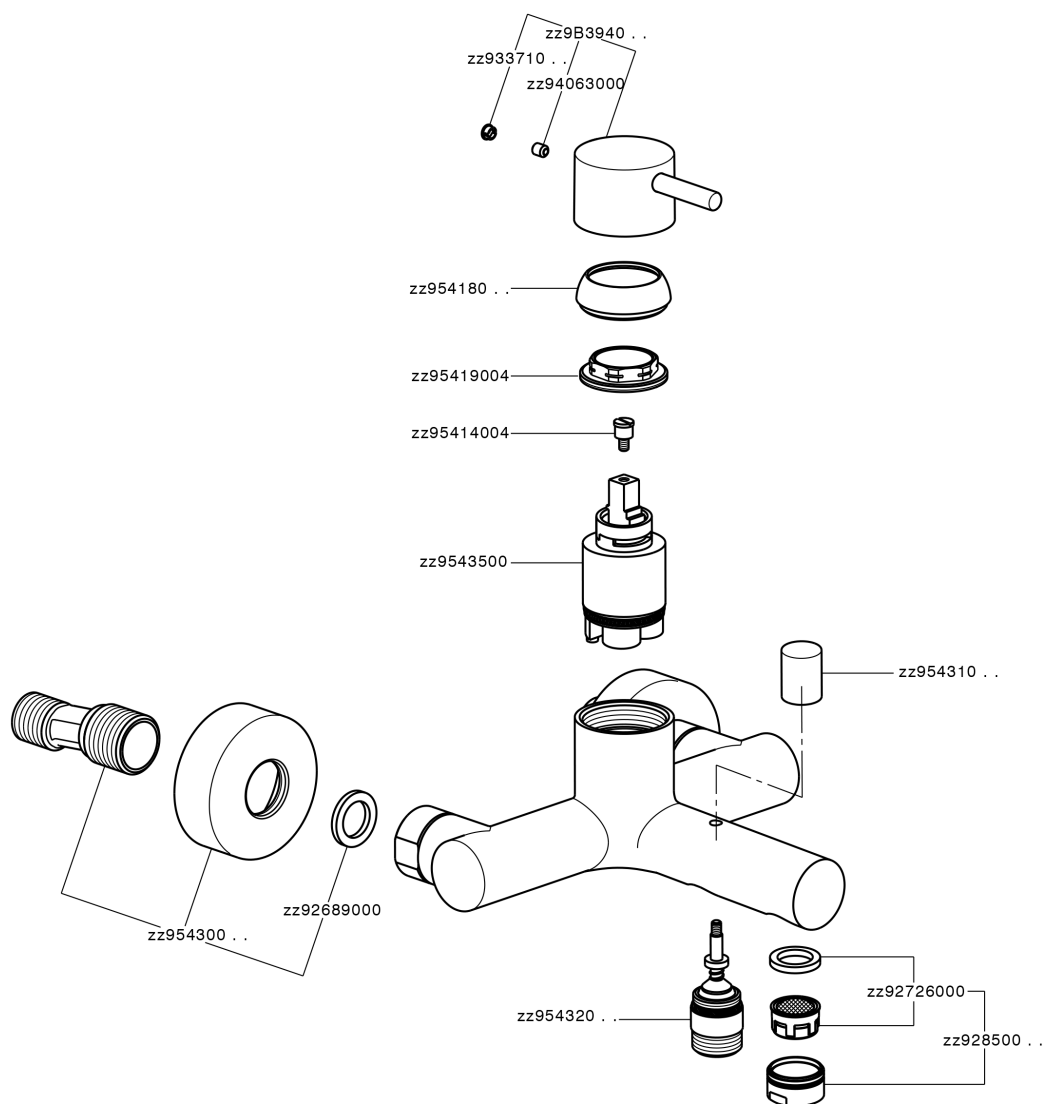

Miscelatore monocomando vasca SLIM_SM000130

MODELLO **SM000130**

Miscelatore monocomando vasca, senza completo doccia, attacco per flessibile 1/2" M

FINITURE DISPONIBILI

-  **21** 21 Cromo
-  **2B** 2B Nichel Lucido
-  **40** 40 Nero Opaco
-  **4Q** 4Q Bianco Opaco

CARATTERISTICHE

Ricambio Cartuccia **ZZ95435000**

Cartuccia Monocomando 35 mm

EcoStop

Con il Dispositivo EcoStop l'apertura dell'acqua avviene con un punto duro al 50% circa della portata. Un fermo a metà apertura, da vincere con una leggera forza solo e soltanto quando ci sia una reale necessità di richiesta d'acqua alla massima portata. Ciò permette di consumare fino al 50% in meno di acqua.

Miscelatore monocomando vasca SLIM_SM000130

SM000130

<https://www.cisal.it/miscelatore-monocomando-vasca-slim-sm000130>

2026-06-17