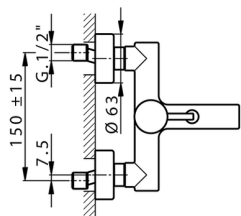

Miscelatore monocomando vasca SLIM_SM000130

MODELLO **SM000130**

Miscelatore monocomando vasca, senza completo doccia, attacco per flessibile 1/2" M

FINITURE DISPONIBILI

-  **21** 21 Cromo
-  **2B** 2B Nichel Lucido
-  **40** 40 Nero Opaco
-  **4Q** 4Q Bianco Opaco

CARATTERISTICHE

Ricambio Cartuccia **ZZ95435000**

Cartuccia Monocomando 35 mm

EcoStop

Con il Dispositivo EcoStop l'apertura dell'acqua avviene con un punto duro al 50% circa della portata. Un fermo a metà apertura, da vincere con una leggera forza solo e soltanto quando ci sia una reale necessità di richiesta d'acqua alla massima portata. Ciò permette di consumare fino al 50% in meno di acqua.