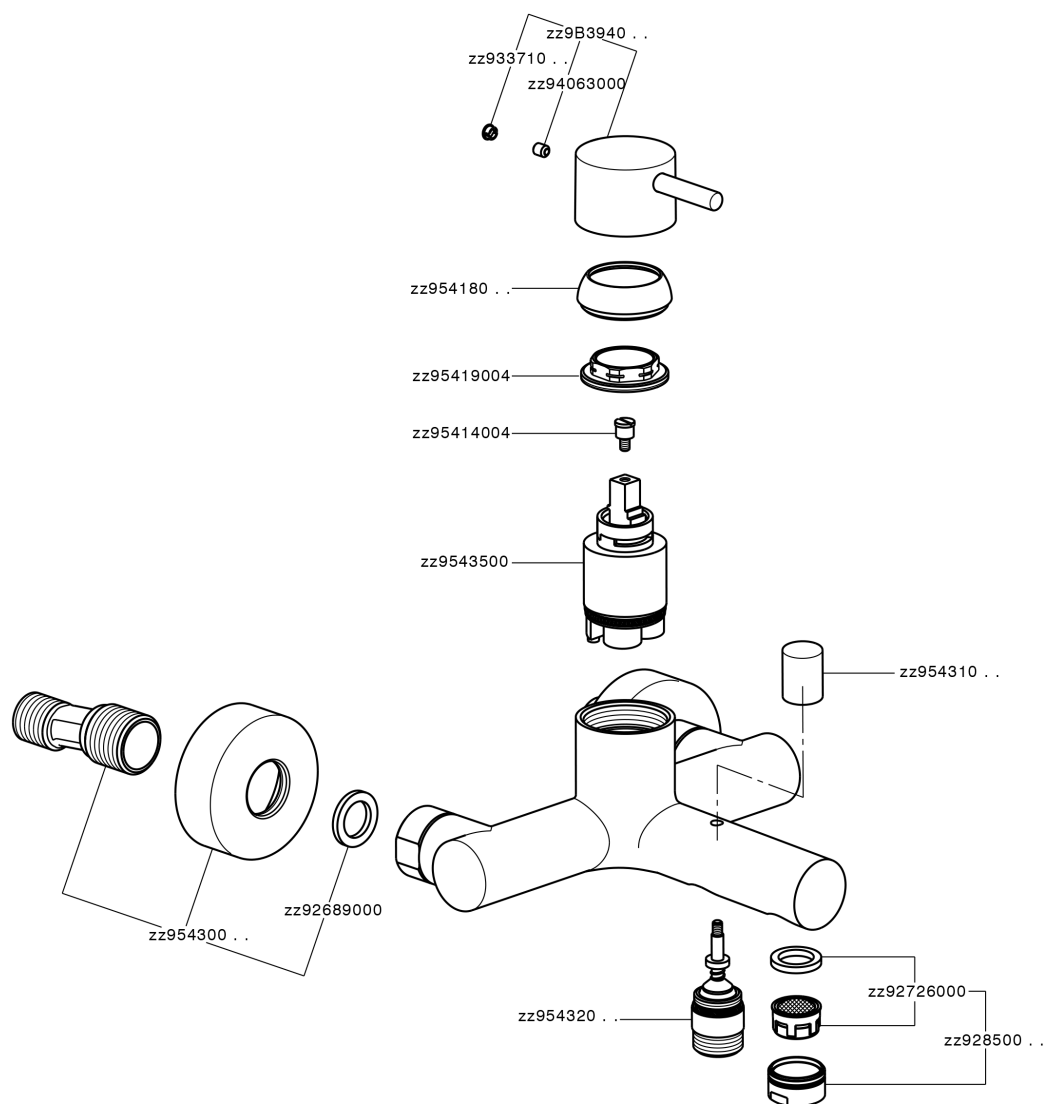

## Miscelatore monocomando vasca SLIM\_SM000130

SM000130

<https://www.cisal.it/miscelatore-monocomando-vasca-slim-sm000130>

2026-05-01