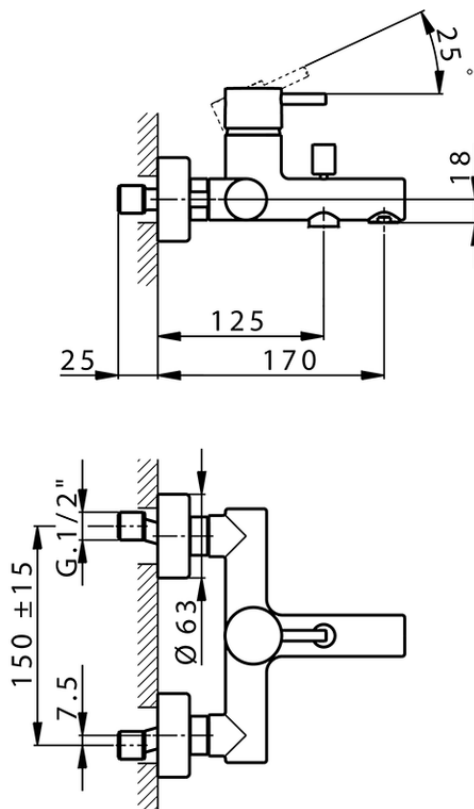

Miscelatore monocomando vasca SLIM_SM000130

SM000130

<https://www.cisal.it/miscelatore-monocomando-vasca-slim-sm000130>

2026-05-01