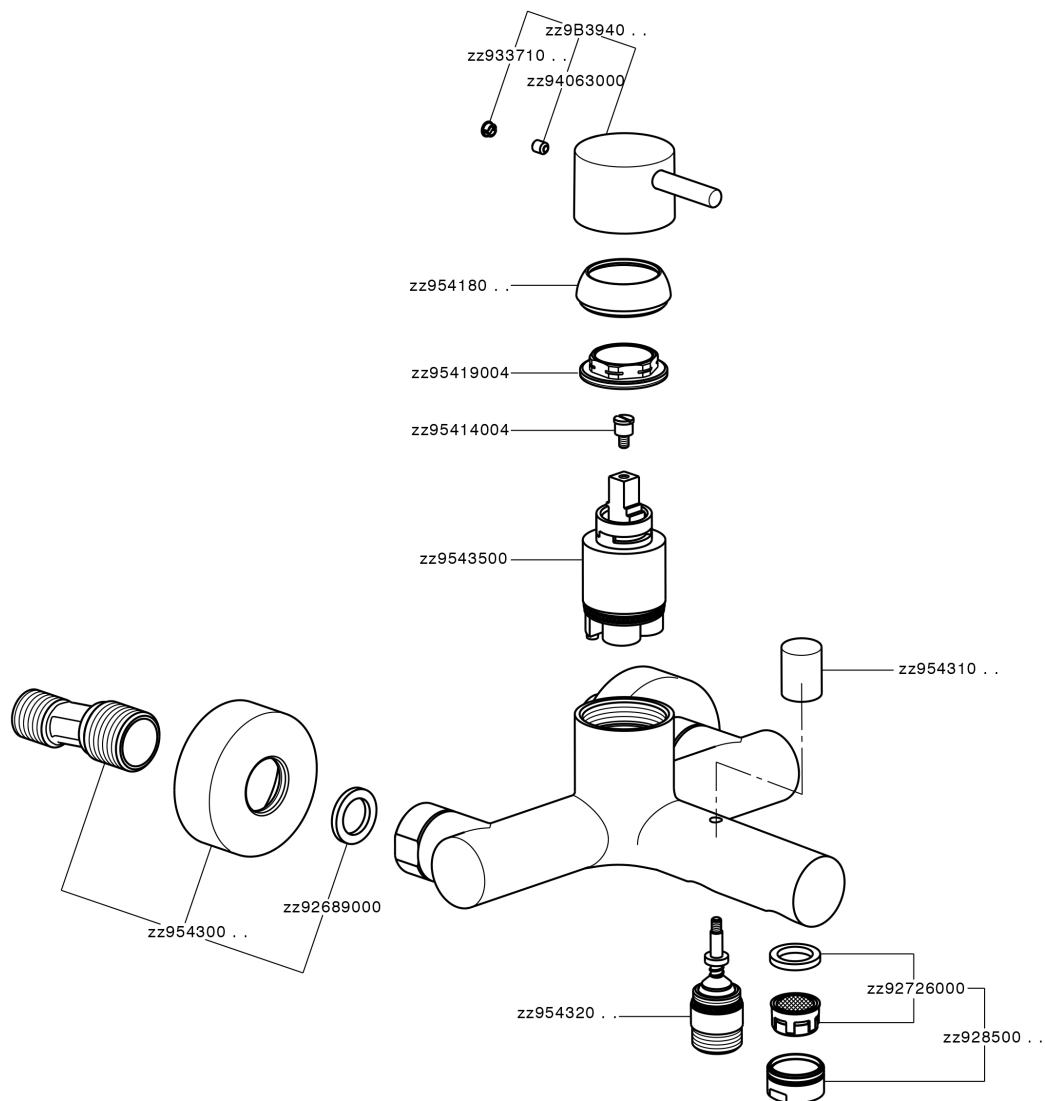

## Miscelatore monocomando vasca SLIM\_SM000130

SM000130

<https://www.cisal.it/miscelatore-monocomando-vasca-slim-sm000130>

2026-06-17