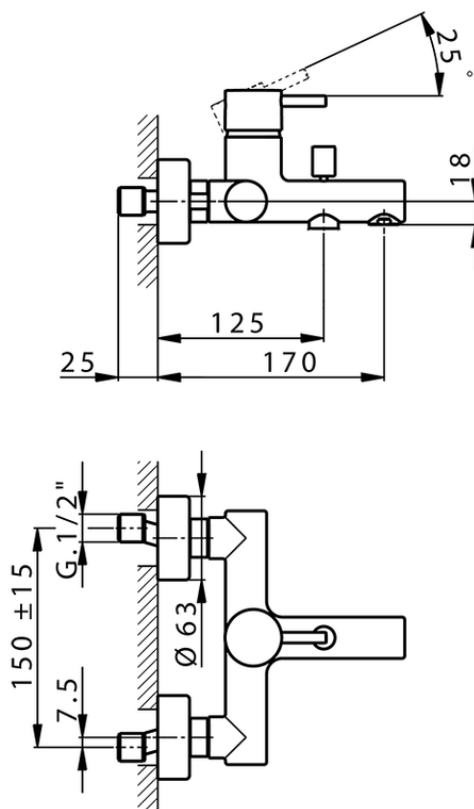

Miscelatore monocomando vasca SLIM_SM000130

SM000130

<https://www.cisal.it/miscelatore-monocomando-vasca-slim-sm000130>

2026-05-01