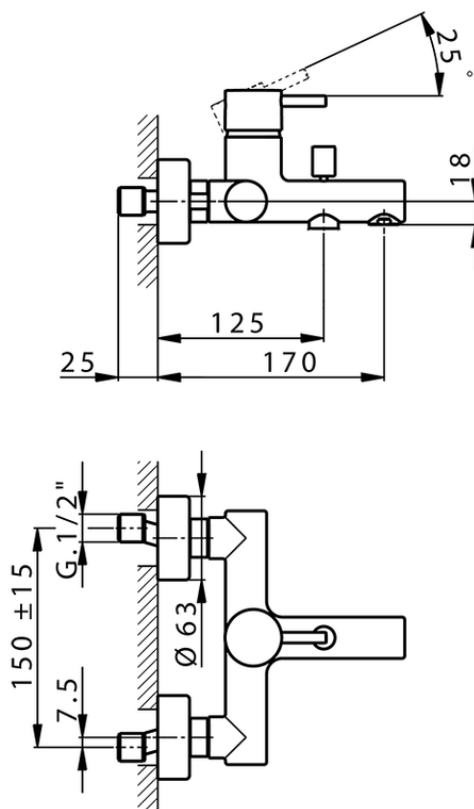

## Miscelatore monocomando vasca SLIM\_SM000130

SM000130

<https://www.cisal.it/miscelatore-monocomando-vasca-slim-sm000130>

2026-06-17